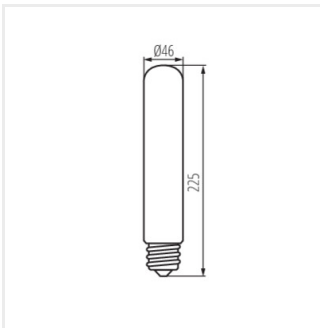

XLED HP D46E40 38W-NW **37347** 38 402 7500 4000 320 E40 B

- Ipari felhasználásra (pl. gyártóüzemekben, raktárakban, stb.)
- 3 év garancia a weblapon elérhető garancianyilatkozatnak megfelelően
- Búra anyaga: üveg

XLED HP D46E40 38W-NW