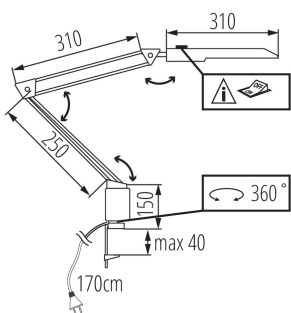

Íróasztali LED lámpa

5905339276025

ÁLTALÁNOS ADATOK:

Szín: fekete

Beszereles helye: a padlón

Alkalmazás helye: beltéri

Minimális távolság a megvilágított tárgytól: 0,1m

Fényerőszabályozható: nem

Kapcsoló: igen

Magasság MAX [mm]: 940

Kábel hossz [m]: 1.7

Integrált LED fényforrás: igen

MŰSZAKI ADATOK:

Névleges feszültség [V]: 220-240 AC

Névleges frekvencia [Hz]: 50

Maximális teljesítmény [W]: 4,8

IP védettség fokozat: 20

LOGISZTIKAI ADATOK:

Csomagolás típusa: 6

Darabszám közbenső csomagolásban: 1

Darabszám gyűjtőcsomagolásban: 6

Nettó egység súly [g]: 660

Súly [g]: 860

Egységcsomagolás hossza [cm]: 18

Egységcsomagolás szélessége [cm]: 6

Egységcsomagolás magassága [cm]: 44

Íróasztali LED lámpa

Doboz súlya [kg]: 5.16

Karton szélessége [cm]: 20

Doboz magassága [cm]: 46

Doboz hossza [cm]: 38

Karton térfogata [m³]: 0.03496