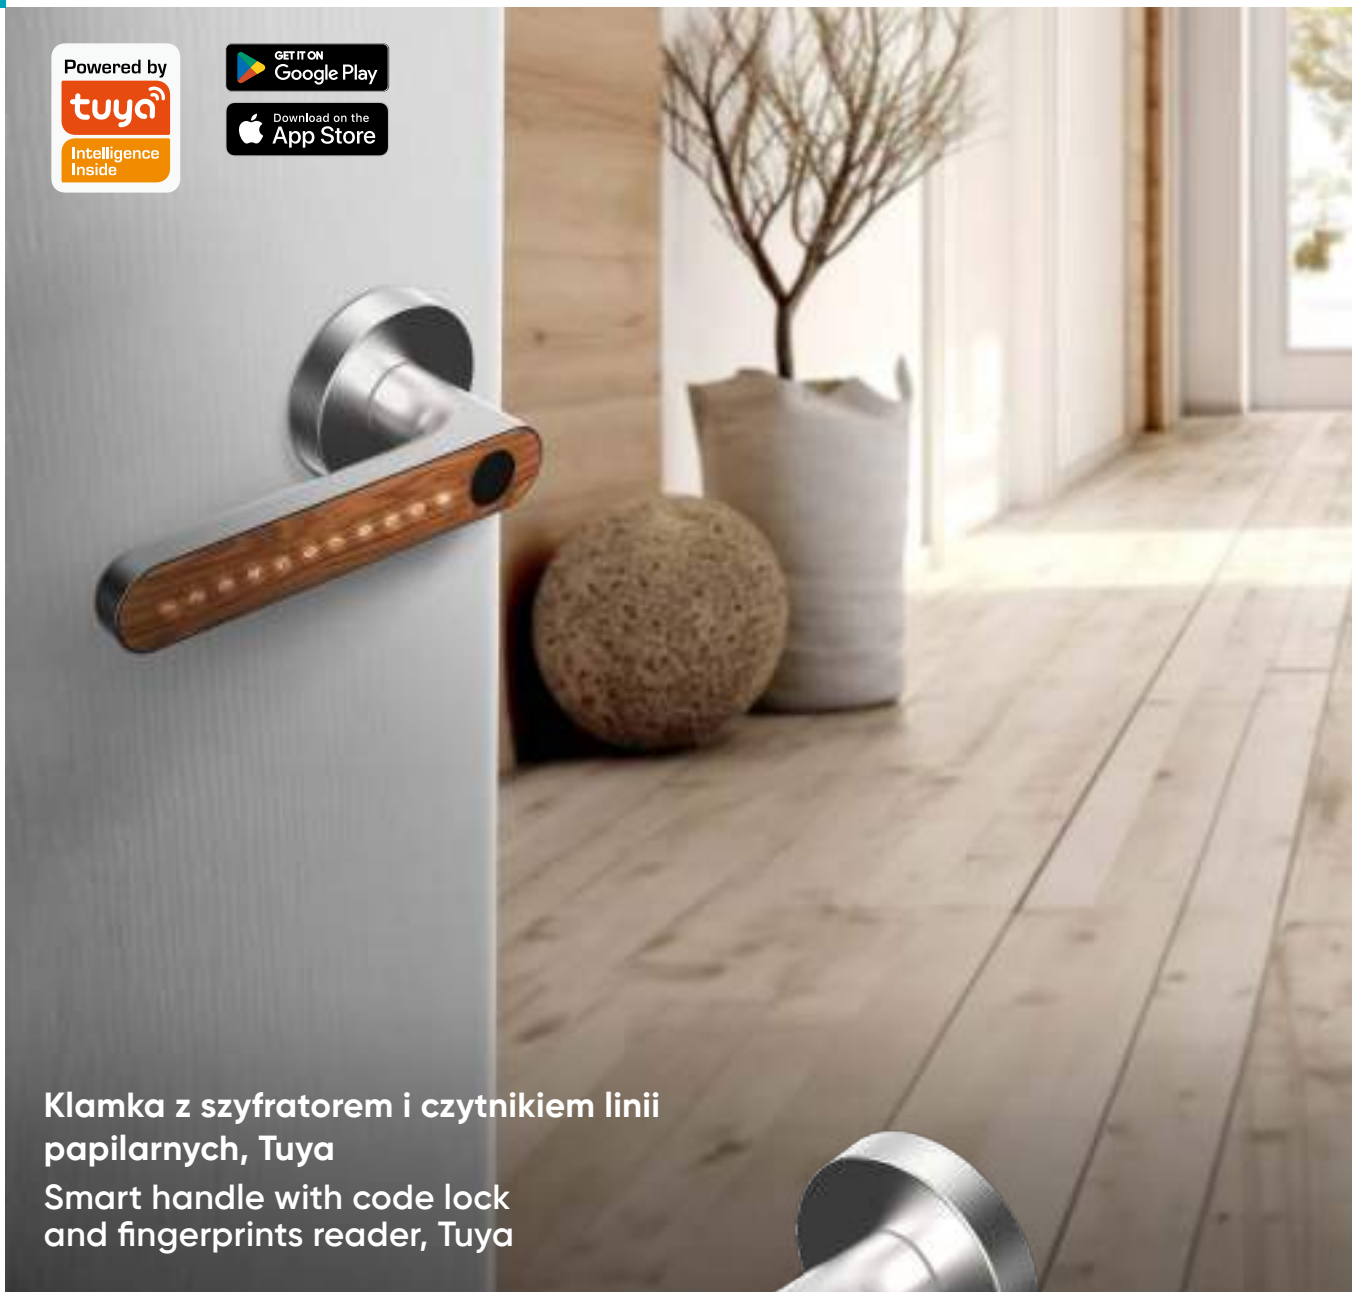

**Klamka z szyfratorem i czytnikiem linii papilarnych, Tuya**  
**Smart handle with code lock and fingerprints reader, Tuya**

Darmowa aplikacja: Tuya  
 Free App: Tuya

Szyfikator  
 Code lock

Czytnik linii papilarnych  
 Fingerprint reader

## Klamka z szyfratorem i czytnikiem linii papilarnych, Tuya

Smart handle with code lock and fingerprints reader, Tuya

 Darmowa aplikacja: Tuya  
Free App: Tuya

 Szyfrator  
Code lock

 Czytnik breloków RFID: 125kHz  
RFID reader: 125kHz