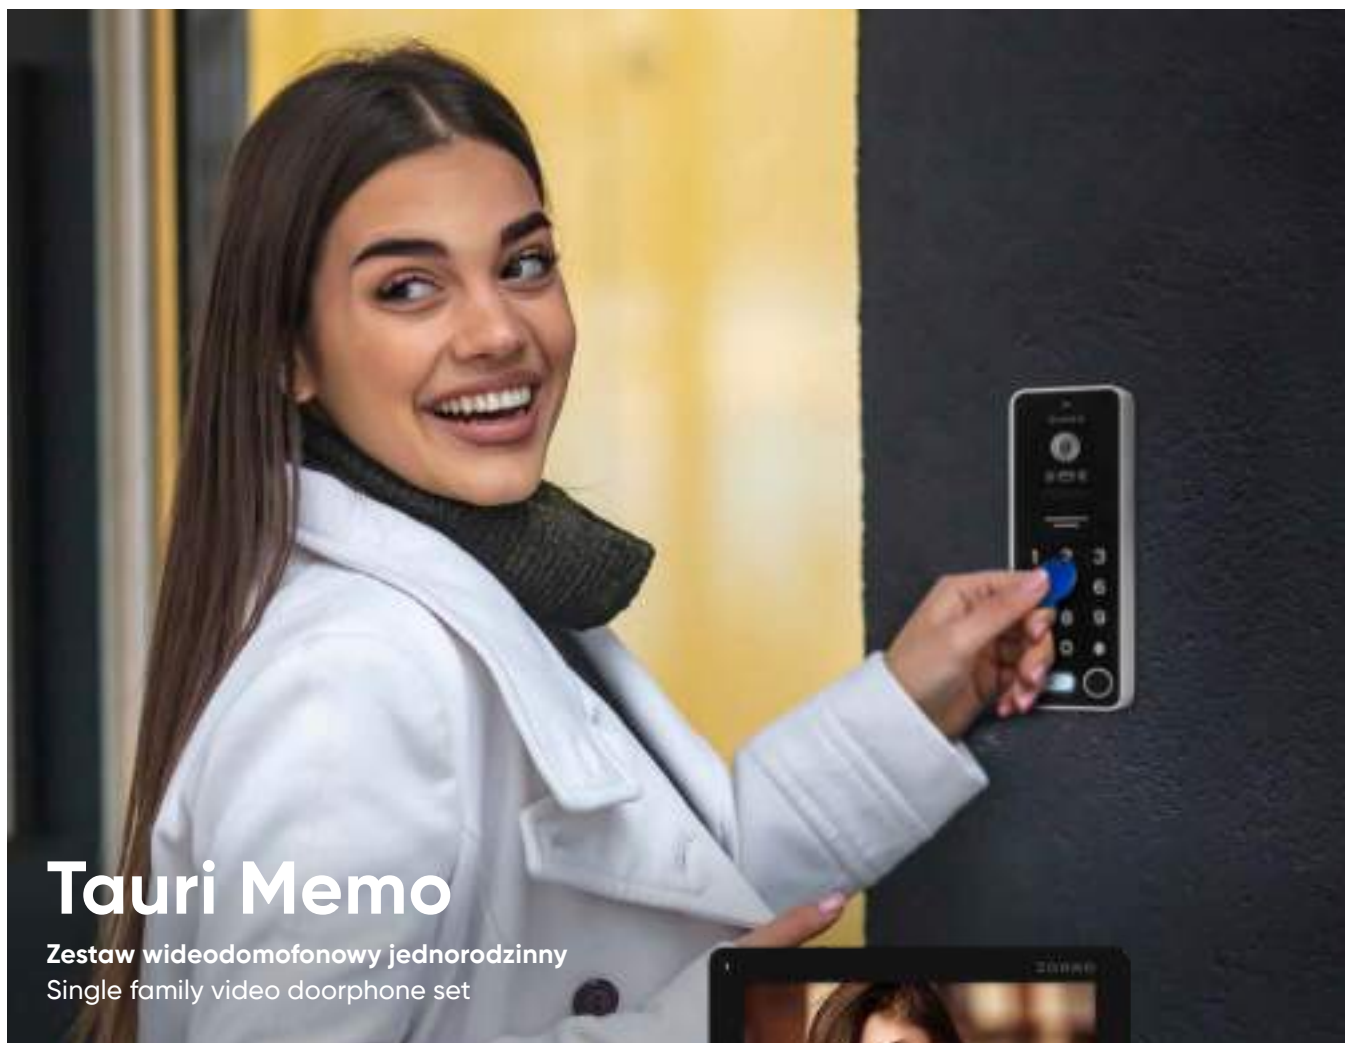

Funkcja DVR  
DVR function

Kalendarz, budzik, automatyczna sekretarka  
Calendar, alarm clock, answering machine

OR-VID-EX-1060/W

OR-VID-EX-1060/B

Symbol Product no.	EAN	Kąty (pion/poziom) Angles (V/H)	Liczba dźwięków Number of sounds	Kolor Color	Stopień ochrony Protection level	Panel zewnętrzny (szer./wys./gł. [mm]) Outdoor unit (W/H/D [mm])	Monitor (szer./wys./gł. [mm]) Monitor (W/H/D [mm])
OR-VID-EX-1060/W	5900378655824	96° / 110°	7	Biały White	IP65	55 / 152 / 21	185 / 127 / 18
OR-VID-EX-1060/B	5900378655831	96° / 110°	7	Czarny Black	IP65	55 / 152 / 21	185 / 127 / 18

# Tauri Memo

Zestaw wideodomofonowy jednorodzinny  
Single family video doorphone set

Łatwa instalacja: 4 żyły  
Easy installation: 4 wires

Przekątna ekranu: 7"  
Screen diagonal: 7"

Sterowanie bramą  
Gate control