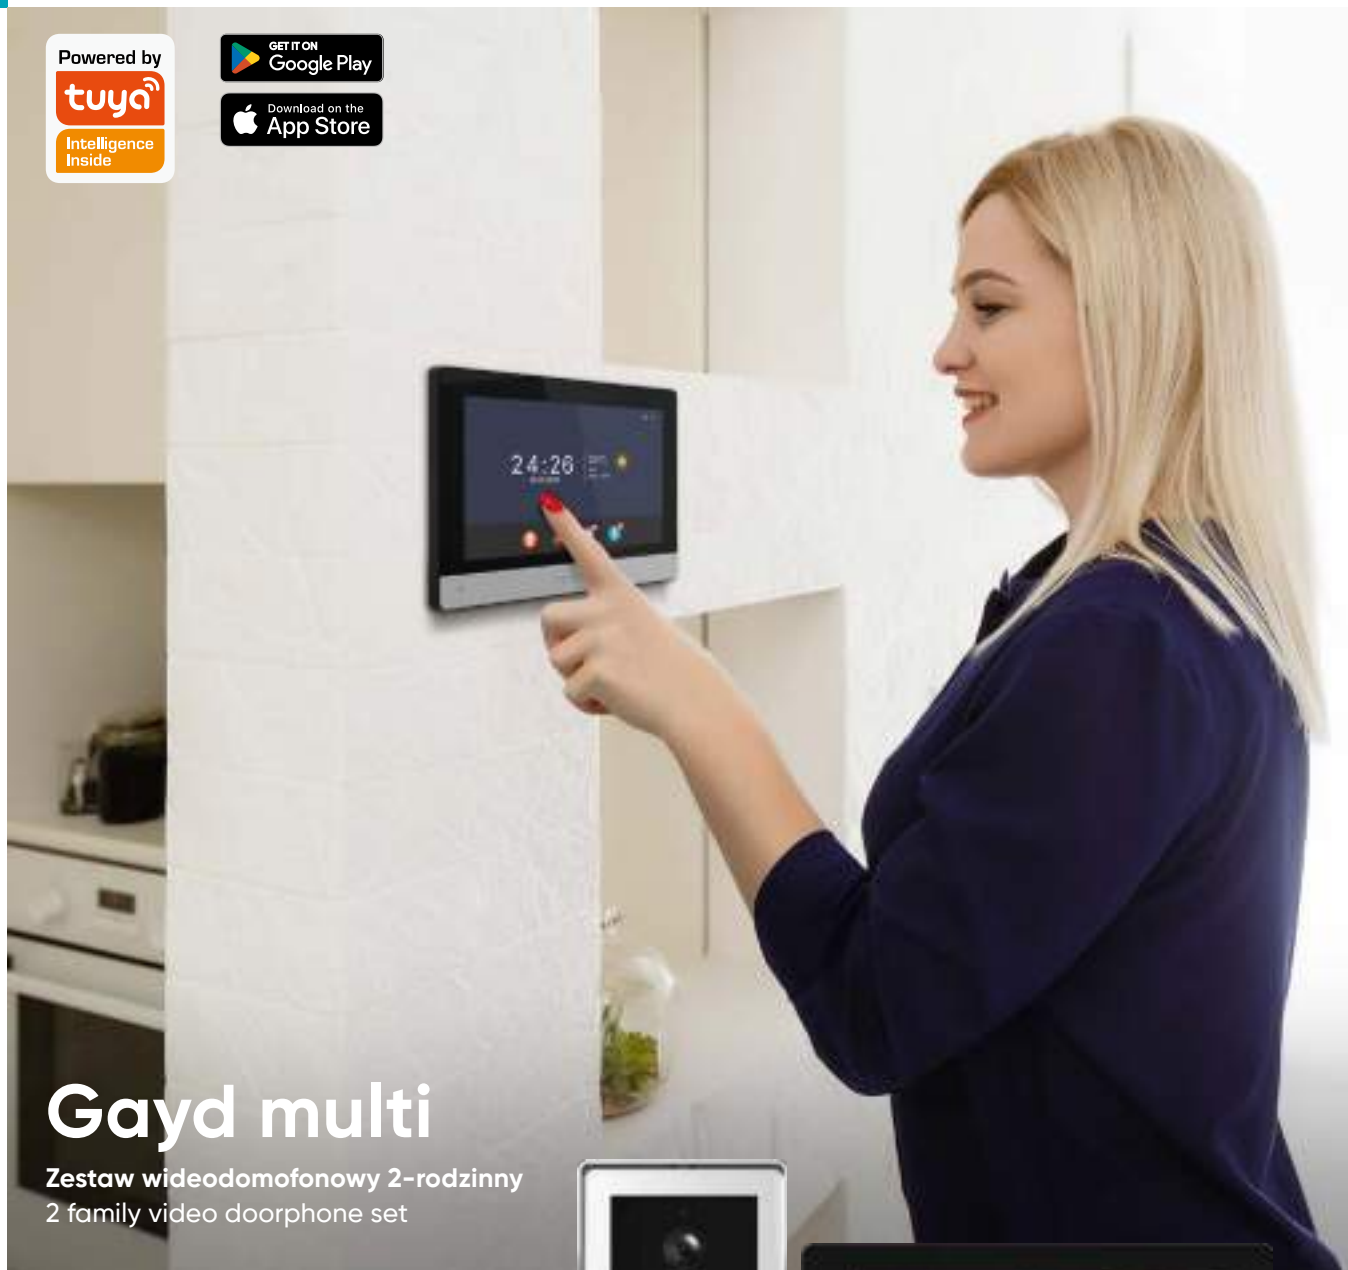

Funkcja DVR  
DVR function

Sterowanie bramą  
Gate control

Funkcja interkomu  
Intercom function

Kalendarz, budzik,  
automatyczna sekretarka  
Calendar, alarm clock,  
answering machine

Dotykowy ekran  
Touch screen

# Gayd multi

Zestaw wideodomofonowy 2-rodzinny  
2 family video doorphone set

Łatwa instalacja: 2 żyły  
Easy installation: 2 wires

Zdalne sterowanie Wi-Fi  
Remote control Wi-Fi

Sterowanie bramą  
Gate control