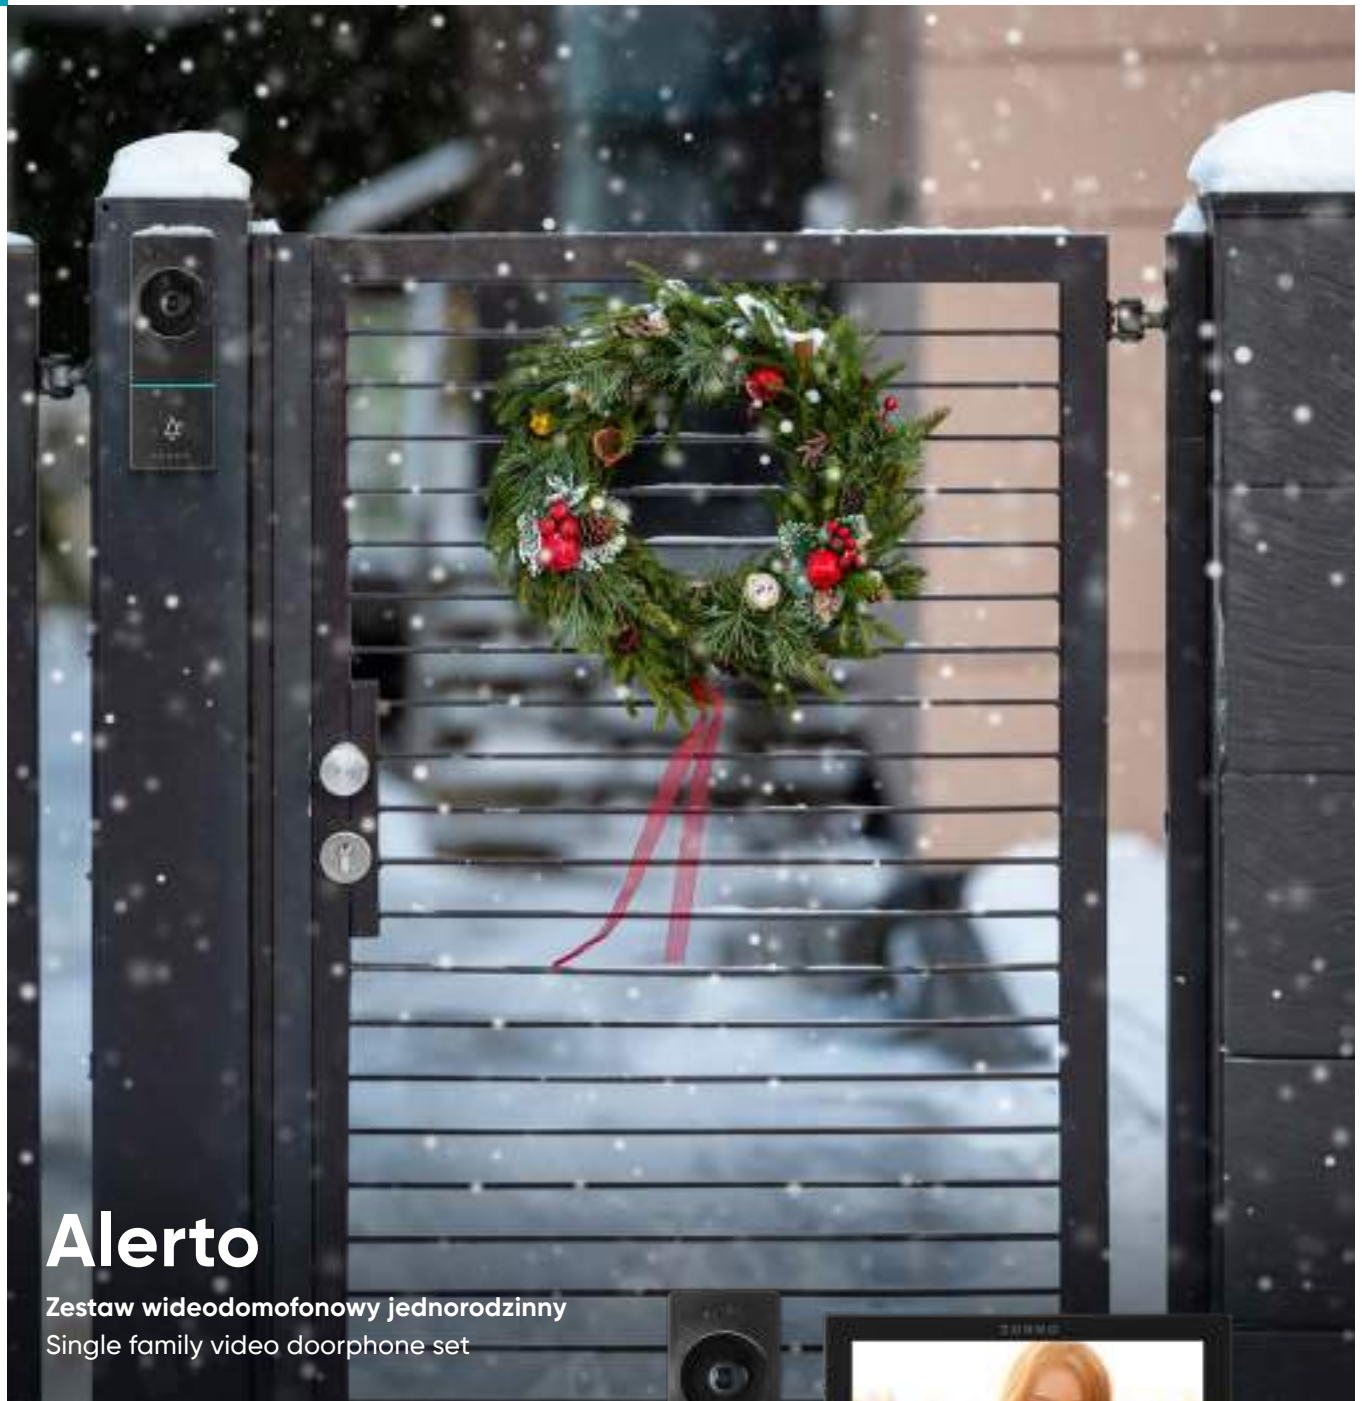

# Naos RFID

Zestaw wideodomofonowy jednorodzinny  
Single family video doorphone set

Łatwa instalacja: 2 żyły  
Easy installation: 2 wires

Sterowanie bramą  
Gate control

Podświetlane dotykowe przyciski  
Backlit touch buttons

Czytnik breloków RFID: 125kHz  
RFID reader: 125kHz

Widzenie nocne: IR LED  
Night light: IR LED

Funkcja interkomu  
Intercom function

Możliwość rozbudowy zestawu  
Expandable set

4x RFID user tags

Symbol	EAN	Wyświetlacz	Kąty (pion/poziom)	Liczba dźwięków	Stopień ochrony	Panel zewnętrzny (szer./wys./gl. [mm])	Monitor (szer./wys./gl. [mm])
Product no.		Display	Angles (V/H)	Number of sounds	Protection level	Outdoor unit (W/H/D [mm])	Monitor (W/H/D [mm])
OR-VID-SH-1074	5908254807718	4,3" LCD	33° / 47°	10	IP44	93 / 150 / 45	120 / 130 / 24,5

# Alerto

Zestaw wideodomofonowy jednorodzinny  
Single family video doorphone set

Łatwa instalacja: 4 żyły  
Easy installation: 4 wires

Sterowanie bramą  
Gate control

Podświetlane dotykowe przyciski  
Backlit touch buttons

# Ceres Full HD

Zestaw wideodomofonowy jednorodzinny  
Single family video doorphone set

Łatwa instalacja: 4 żyły  
Easy installation: 4 wires

Sterowanie bramą  
Gate control

Dotykowy ekran  
Touch screen