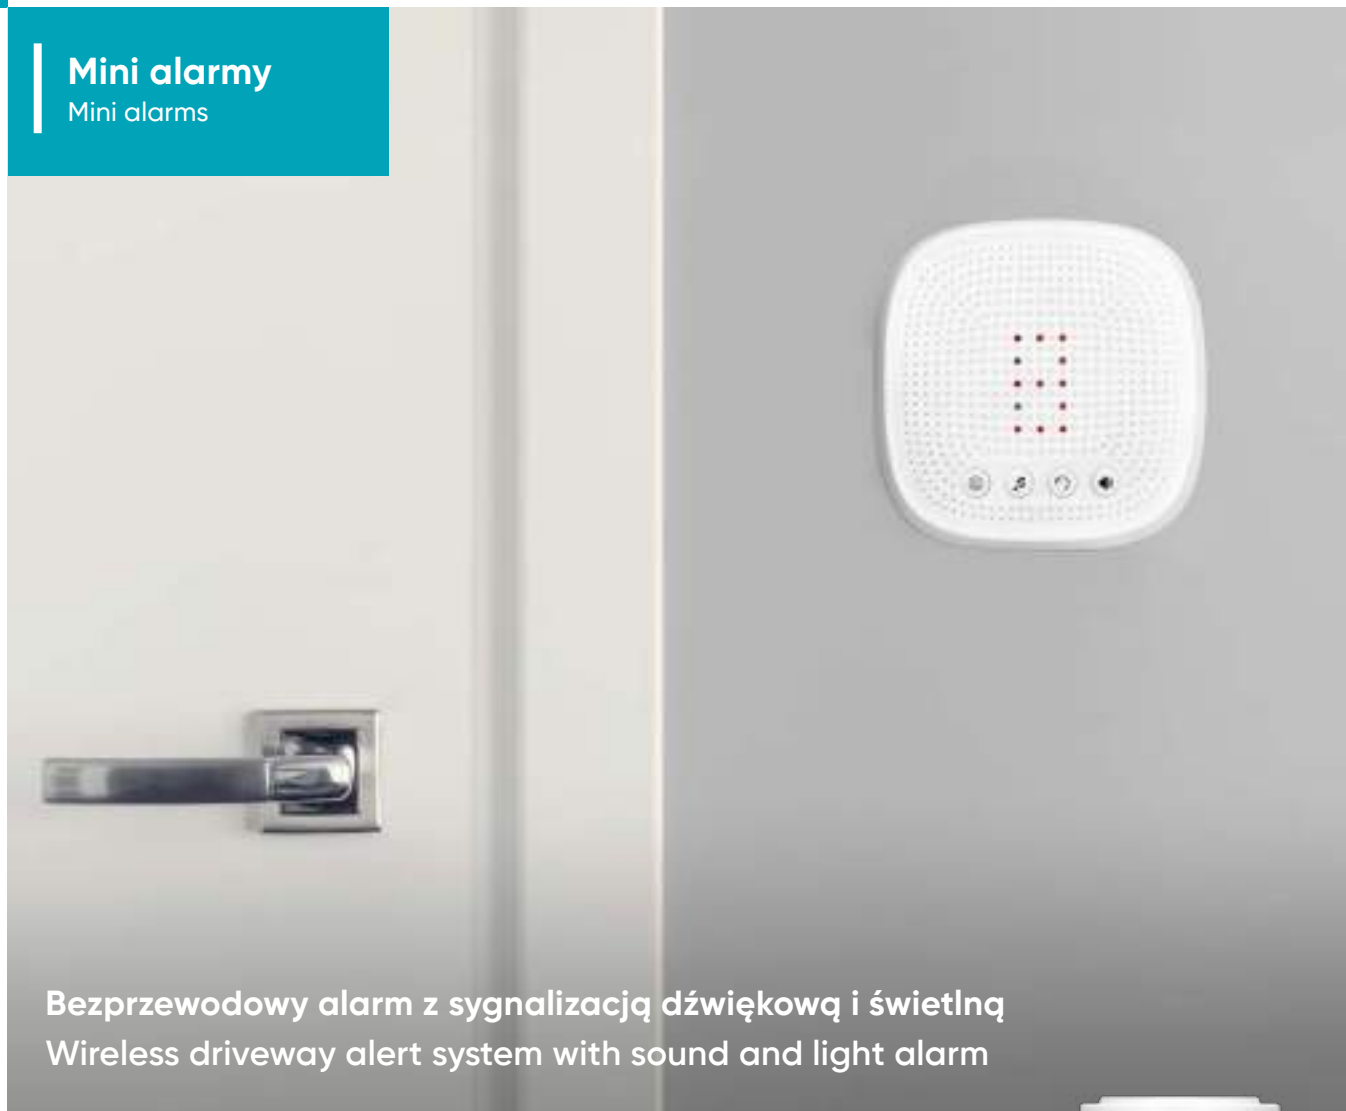

Mini alarmy

Mini alarms

Bezprzewodowy alarm z sygnalizacją dźwiękową i świetlną
Wireless driveway alert system with sound and light alarm

Regulacja głośności
Volume adjustment

Sygnalizacja optyczna
Optical indication

Zasięg detekcji: 8m
Detection range: 8m

Możliwość rozbudowy zestawu
Expandable set