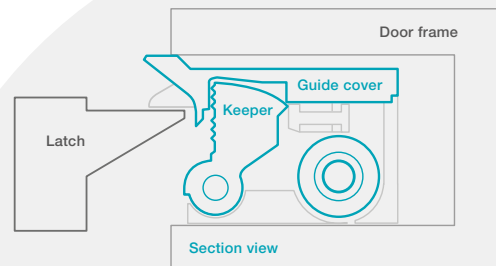

## Standard Mini

**Do cienkich drzwi aluminiowych i drewnianych**  
Suitable for thin aluminium and wooden doors

Zapadka porusza się wokół własnej osi  
Keeper rotates on its own axis

**Płynna praca dzięki prowadnicy języka klamki**  
Smooth sliding through latch guide