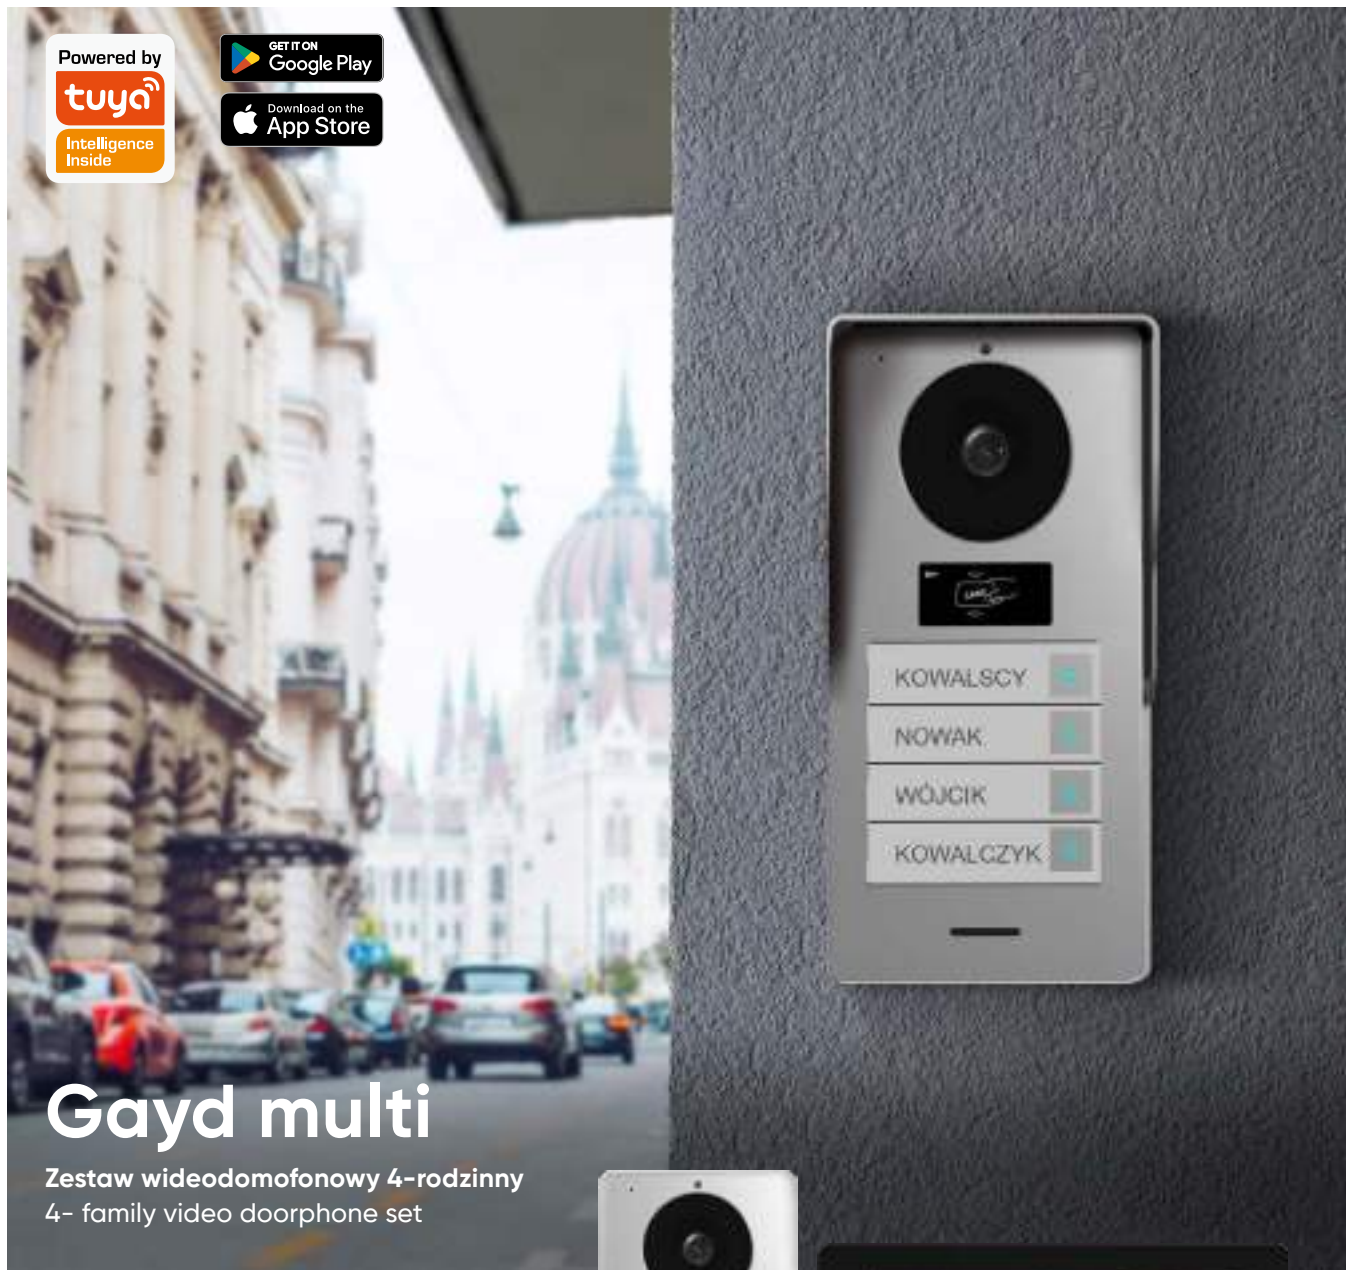

# Gayd multi

Zestaw wideodomofonowy 2-rodzinny  
2 family video doorphone set

Łatwa instalacja: 2 żyły  
Easy installation: 2 wires

Zdalne sterowanie Wi-Fi  
Remote control Wi-Fi

Sterowanie bramą  
Gate control

Sterowanie bramą garażową  
Garage gate control

Rozdzielczość kamery: 1920x1080  
Camera resolution: 1920x1080

1080p  
FULL  
HD

Czytnik breloków RFID: 125kHz  
RFID reader: 125kHz

Możliwość rozbudowy zestawu  
Expandable set

Szyfrator  
Code lock

Stacja pogody  
Weather station

Montaż podtynkowy / natynkowy  
Flush / surface mounted

OR-VID-MA-1081/B – Dwa monitory / Two monitors

Symbol Product no.	EAN	Wyświetlacz Display	Kąty (pion/poziom) Angles (V/H)	Liczba dźwięków Number of sounds	Stopień ochrony Protection level	Panel zewnętrzny (szer./wys./gł. [mm]) Outdoor unit (W/H/D [mm])	Monitor (szer./wys./gł. [mm]) Monitor (W/H/D [mm])
OR-VID-MA-1081/B	5908254845901	8" LCD	52° / 105°	6	IP65	91 / 184 / 43	215 / 153 / 27

# Gayd multi

Zestaw wideodomofonowy 4-rodzinny  
4- family video doorphone set

Łatwa instalacja: 2 żyły  
Easy installation: 2 wires

Zdalne sterowanie Wi-Fi  
Remote control Wi-Fi

Sterowanie bramą  
Gate control