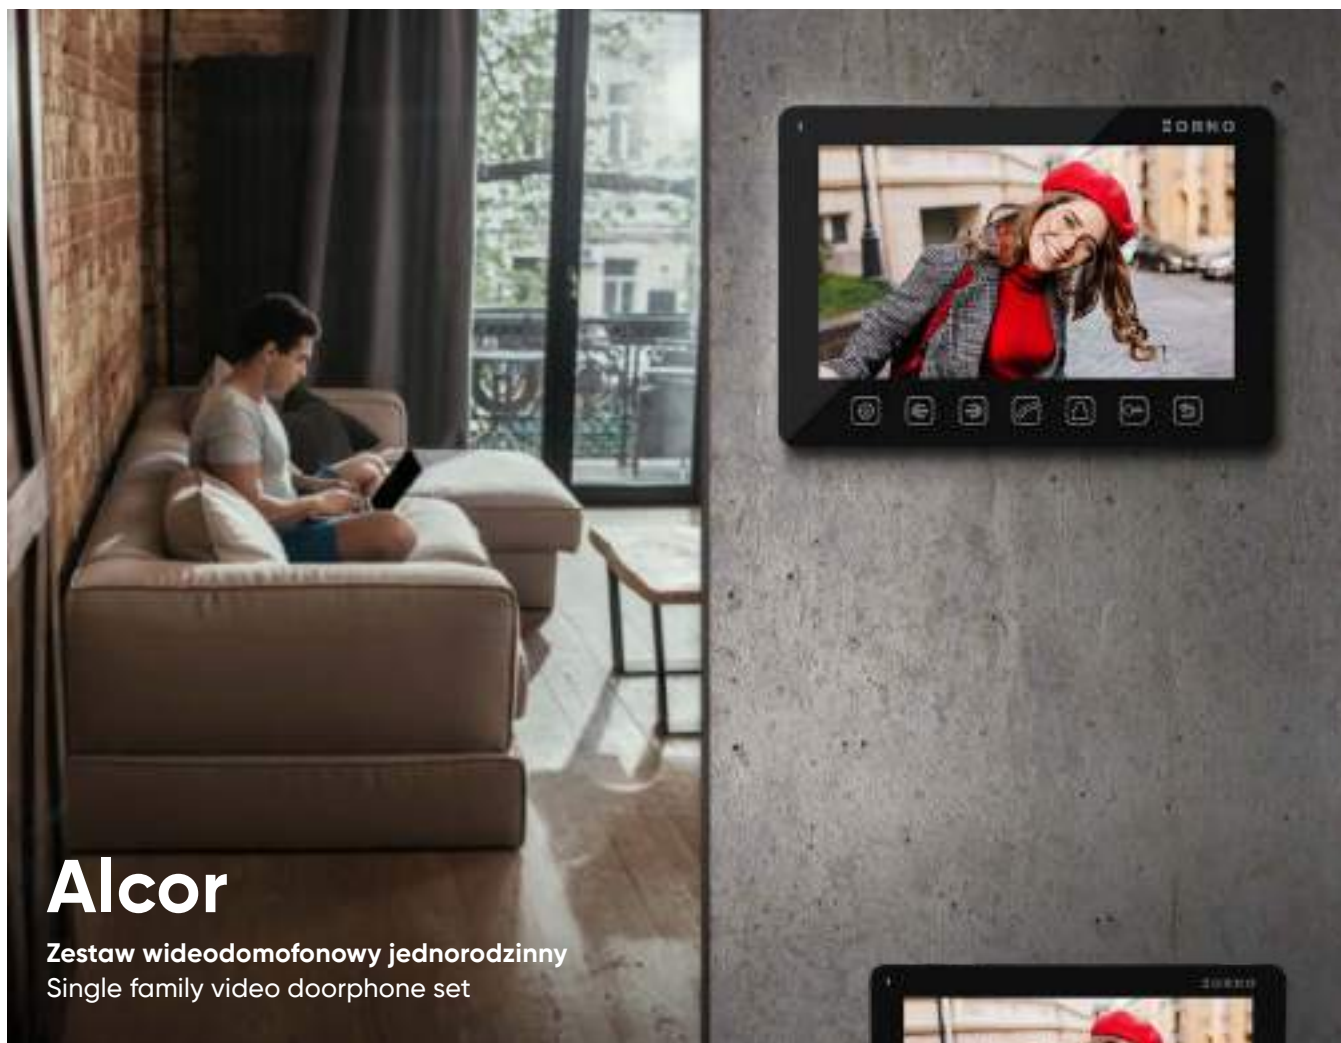

Alcor

Zestaw wideodomofonowy jednorodzinny
Single family video doorphone set

- Łatwa instalacja: 4 żyły
  Easy installation: 4 wires
- Przekątna ekranu: 7"
  Screen diagonal: 7"
- Sterowanie bramą
  Gate control
- Podświetlane dotykowe przyciski
  Backlit touch buttons
- Szyfrator
  Code lock
- Czytnik breloków RFID: 125kHz
  RFID reader: 125kHz
- Widzenie nocne: IR LED
  Night light: IR LED
- Funkcja rozgłoszeniowa
  Broadcast function