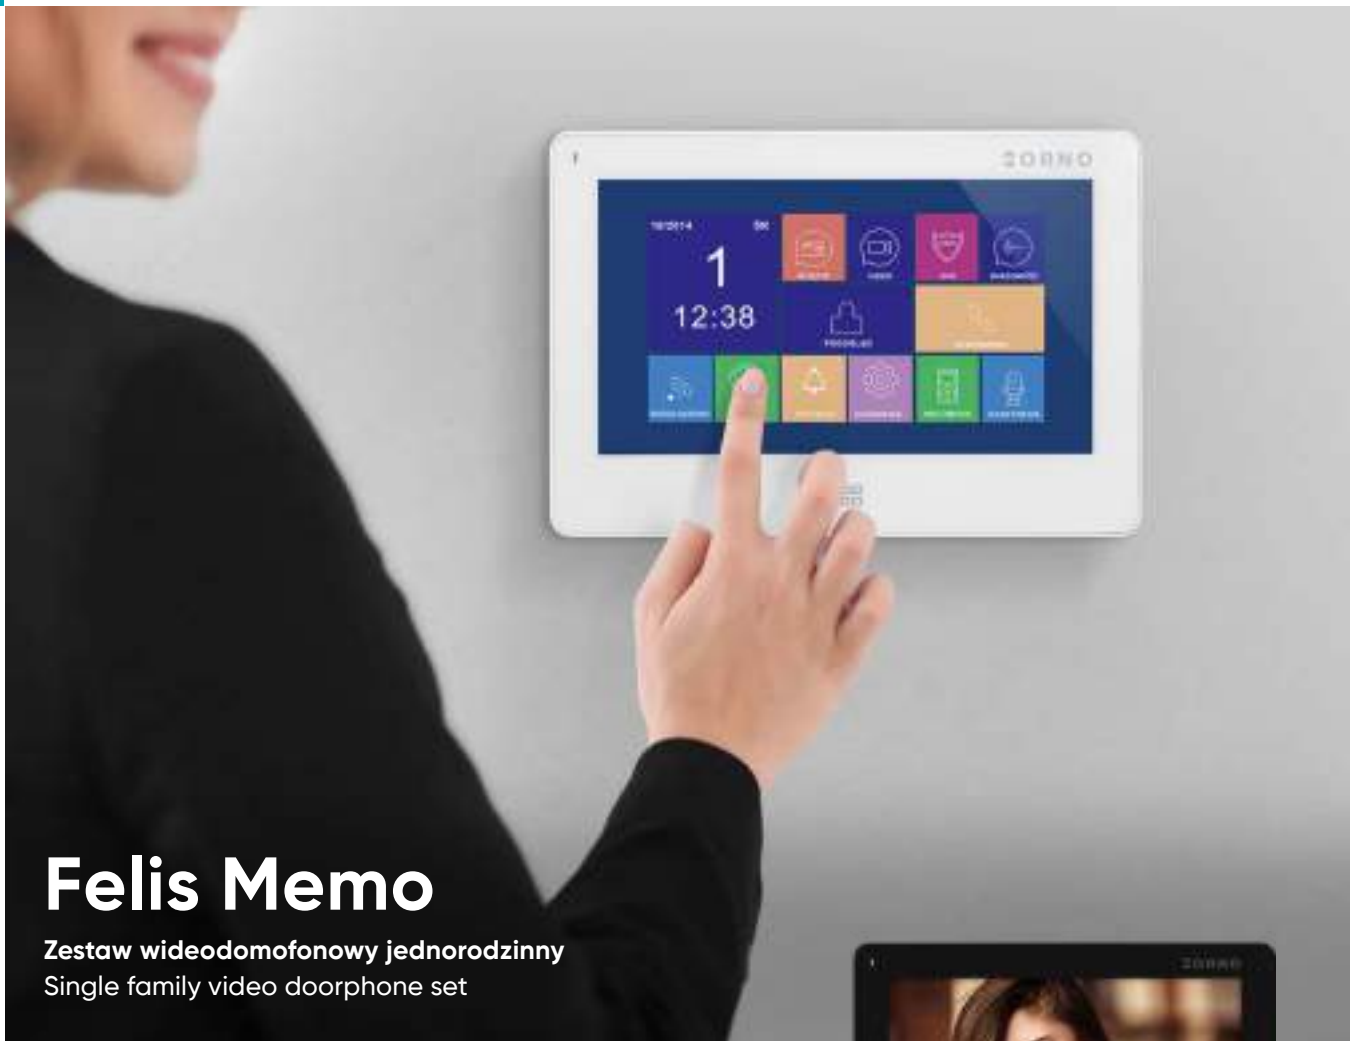

# Alcor

Zestaw wideodomofonowy jednorodzinny  
Single family video doorphone set

-  Łatwa instalacja: 4 żyły  
Easy installation: 4 wires
-  Przekątna ekranu: 7"  
Screen diagonal: 7"
-  Sterowanie bramą  
Gate control
-  Podświetlane dotykowe przyciski  
Backlit touch buttons
-  Szyfrator  
Code lock
-  Czytnik breloków RFID: 125kHz  
RFID reader: 125kHz
-  Widzenie nocne: IR LED  
Night light: IR LED
-  Funkcja rozgłoszeniowa  
Broadcast function

# Felis Memo

Zestaw wideodomofonowy jednorodzinny  
Single family video doorphone set

Łatwa instalacja: 4 żyły  
Easy installation: 4 wires

Przekątna ekranu: 7"  
Screen diagonal: 7"

Sterowanie bramą  
Gate control