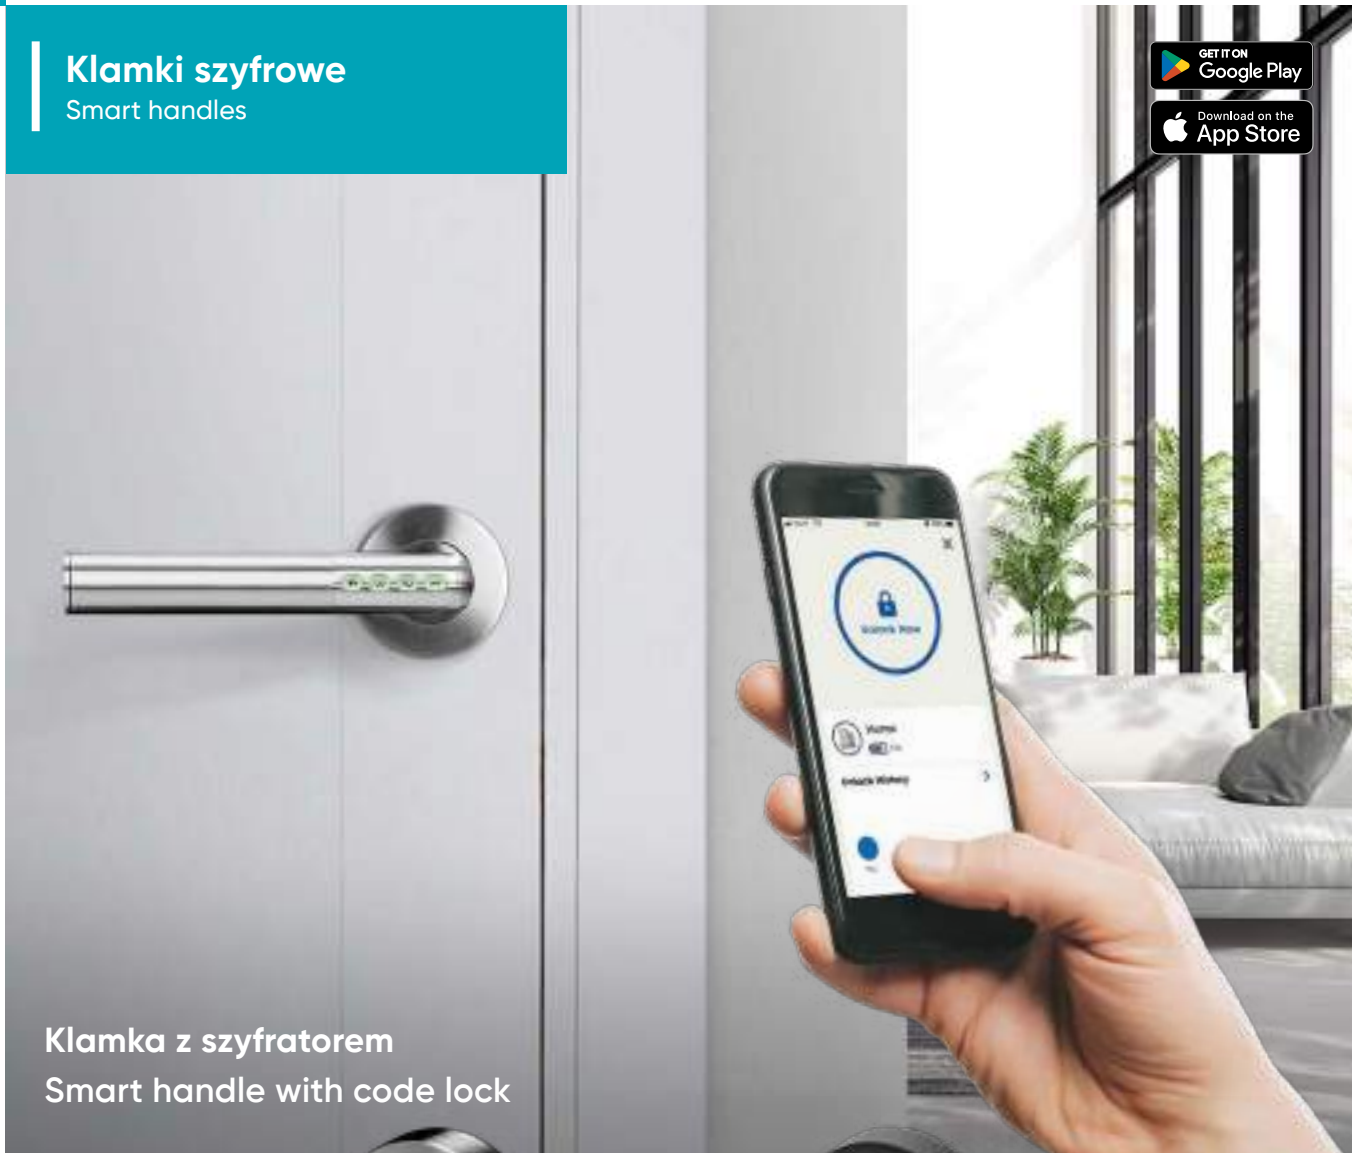

# Zamki szyfrowe

# Klamki szyfrowe

Smart handles

**Klamka z szyfratorem**  
Smart handle with code lock

OR-ZS-850

OR-ZS-850/B

Odporna na warunki pogodowe  
Weatherproof

Aplikacja: Janus Lock  
App: Janus Lock

Szyfikator  
Code lock