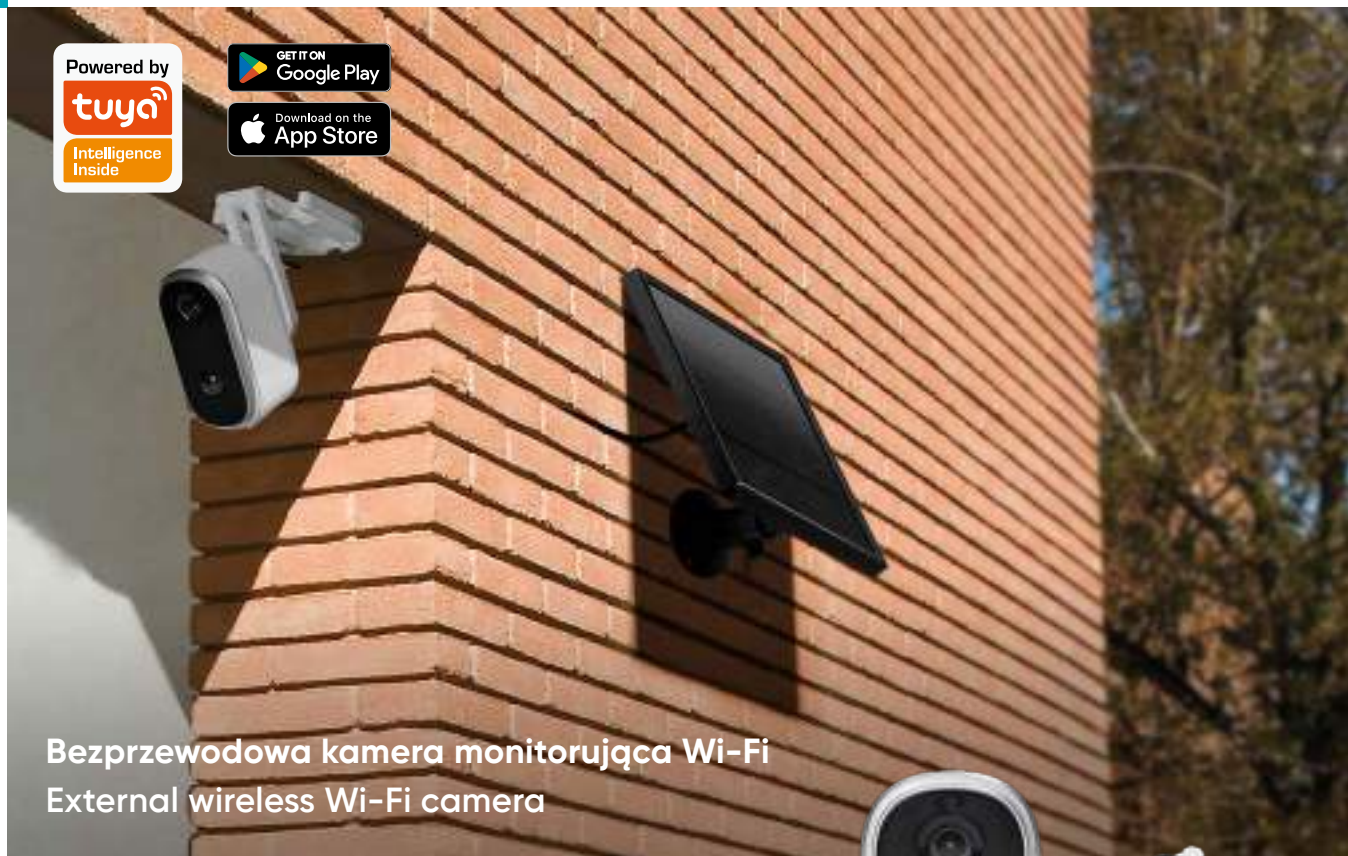

Bezprzewodowa kamera monitorująca Wi-Fi

External wireless Wi-Fi camera

Zdalne sterowanie Wi-Fi
Remote control Wi-Fi

Rozdzielczość kamery: 1920x1080
Camera resolution: 1920x1080

Darmowa aplikacja: Tuya
Free App: Tuya

Widzenie nocne: IR LED
Night light: IR LED