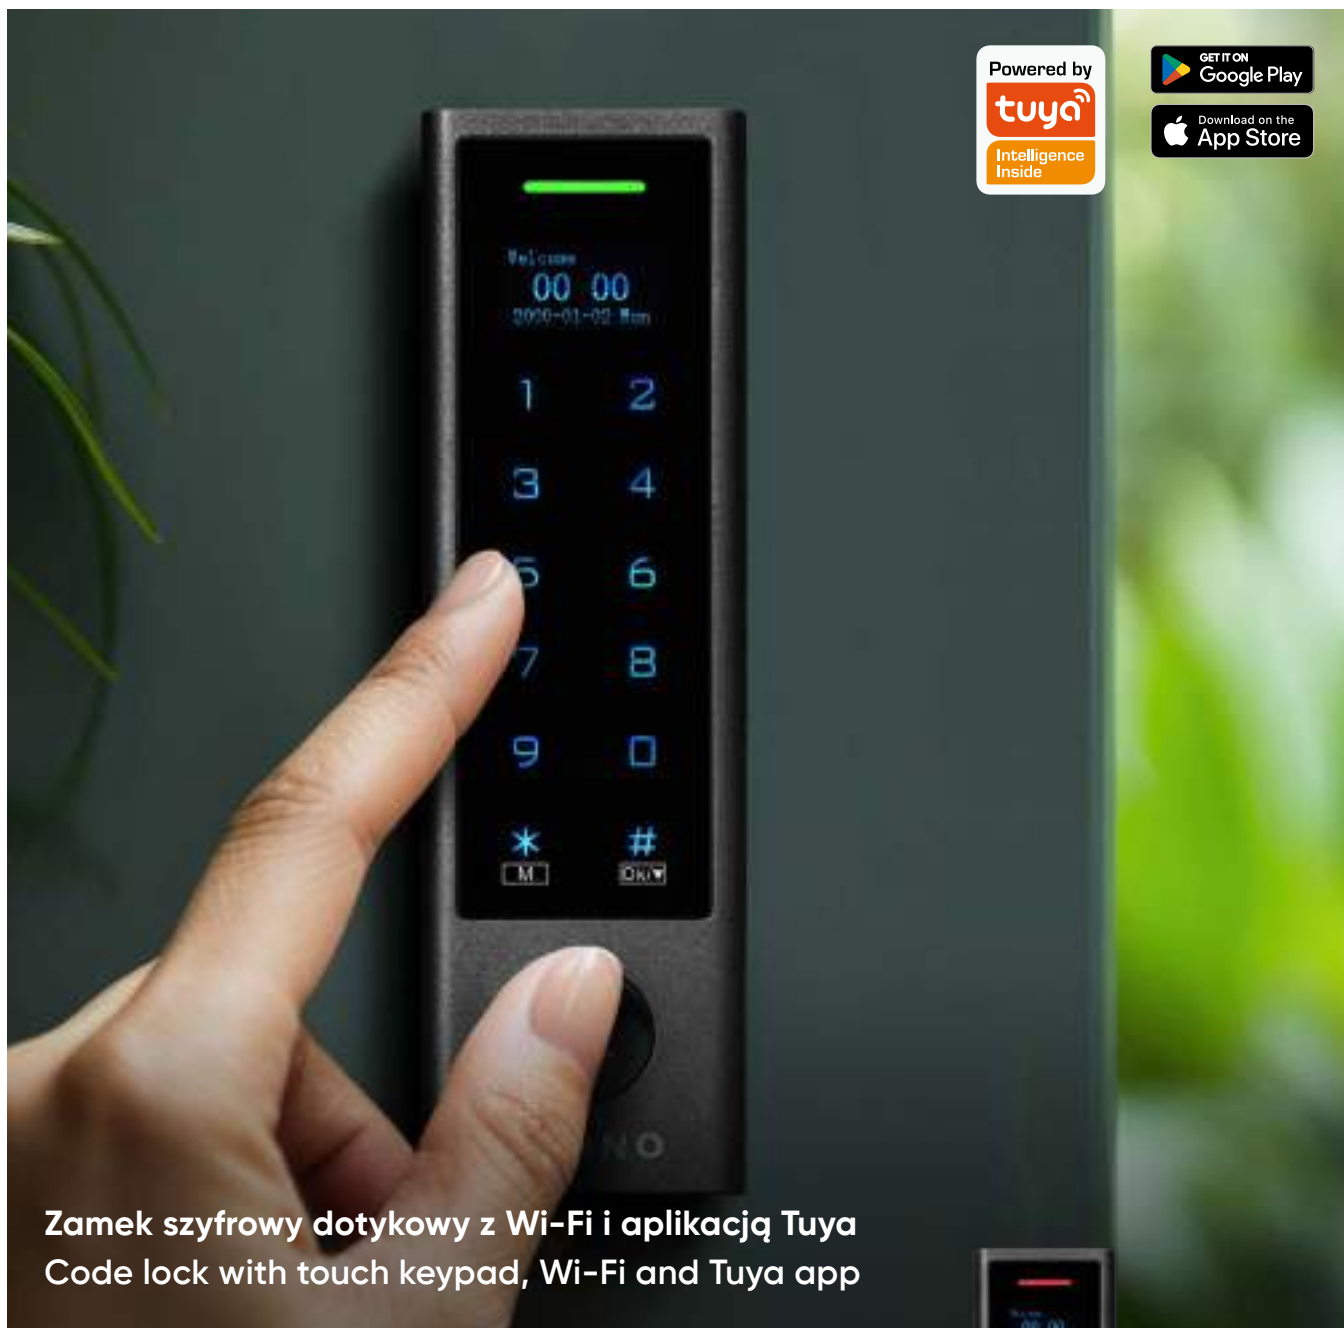

### Zamek szyfrowy dotykowy z Wi-Fi i aplikacją Tuya Code lock with touch keypad, Wi-Fi and Tuya app

Zdalne sterowanie Wi-Fi  
Remote control Wi-Fi

Podświetlane dotykowe przyciski  
Backlit touch buttons

Darmowa aplikacja: Tuya  
Free App: Tuya

Wodoodporny  
Waterproof

Czytnik breloków RFID: 125kHz  
RFID reader: 125kHz

Szyfrator  
Code lock

Czytnik linii papilarnych  
Fingerprint reader

Symbol Product no.	EAN	Zasilanie Power supply	Stopień ochrony Protection level	Maks. ilość użytkowników Max. number of users	Ilość wyjść przekaźnikowych Number of relay output	Obciążalność wyjść przekaźnikowych Relay output current	Wymiary (szer./wys./gł.) [mm] Dimensions (W/H/D [mm])
OR-ZS-830	5908254845611	12V DC	IP68	1000	1	3A	43,5 / 22 / 148

## Zamek szyfrowy dotykowy z Wi-Fi i aplikacją Tuya Code lock with touch keypad, Wi-Fi and Tuya app

Zdalne sterowanie Wi-Fi  
Remote control Wi-Fi

Podświetlane dotykowe przyciski  
Backlit touch buttons