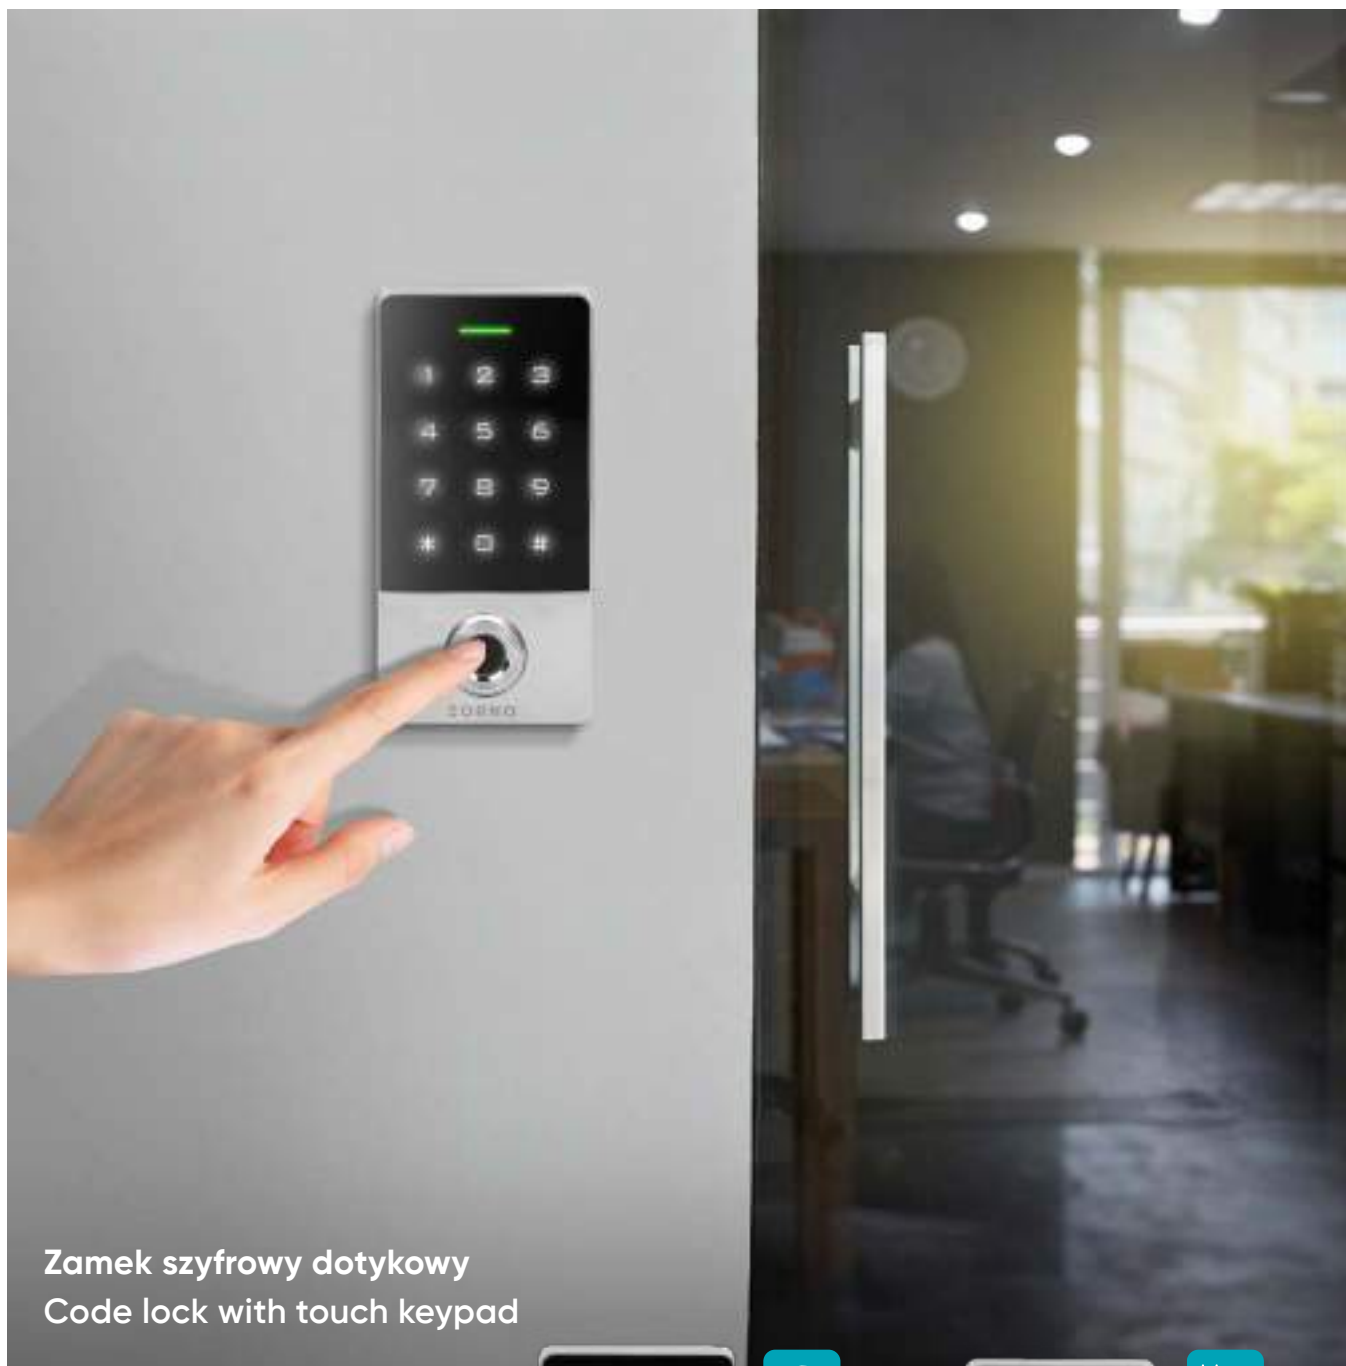

## Zamek szyfrowy dotykowy Code lock with touch keypad

Czytnik breloków RFID: 125kHz  
RFID reader: 125kHz

Szyfrator  
Code lock

Podświetlane dotykowe przyciski  
Backlit touch buttons

Wodoodporny  
Waterproof