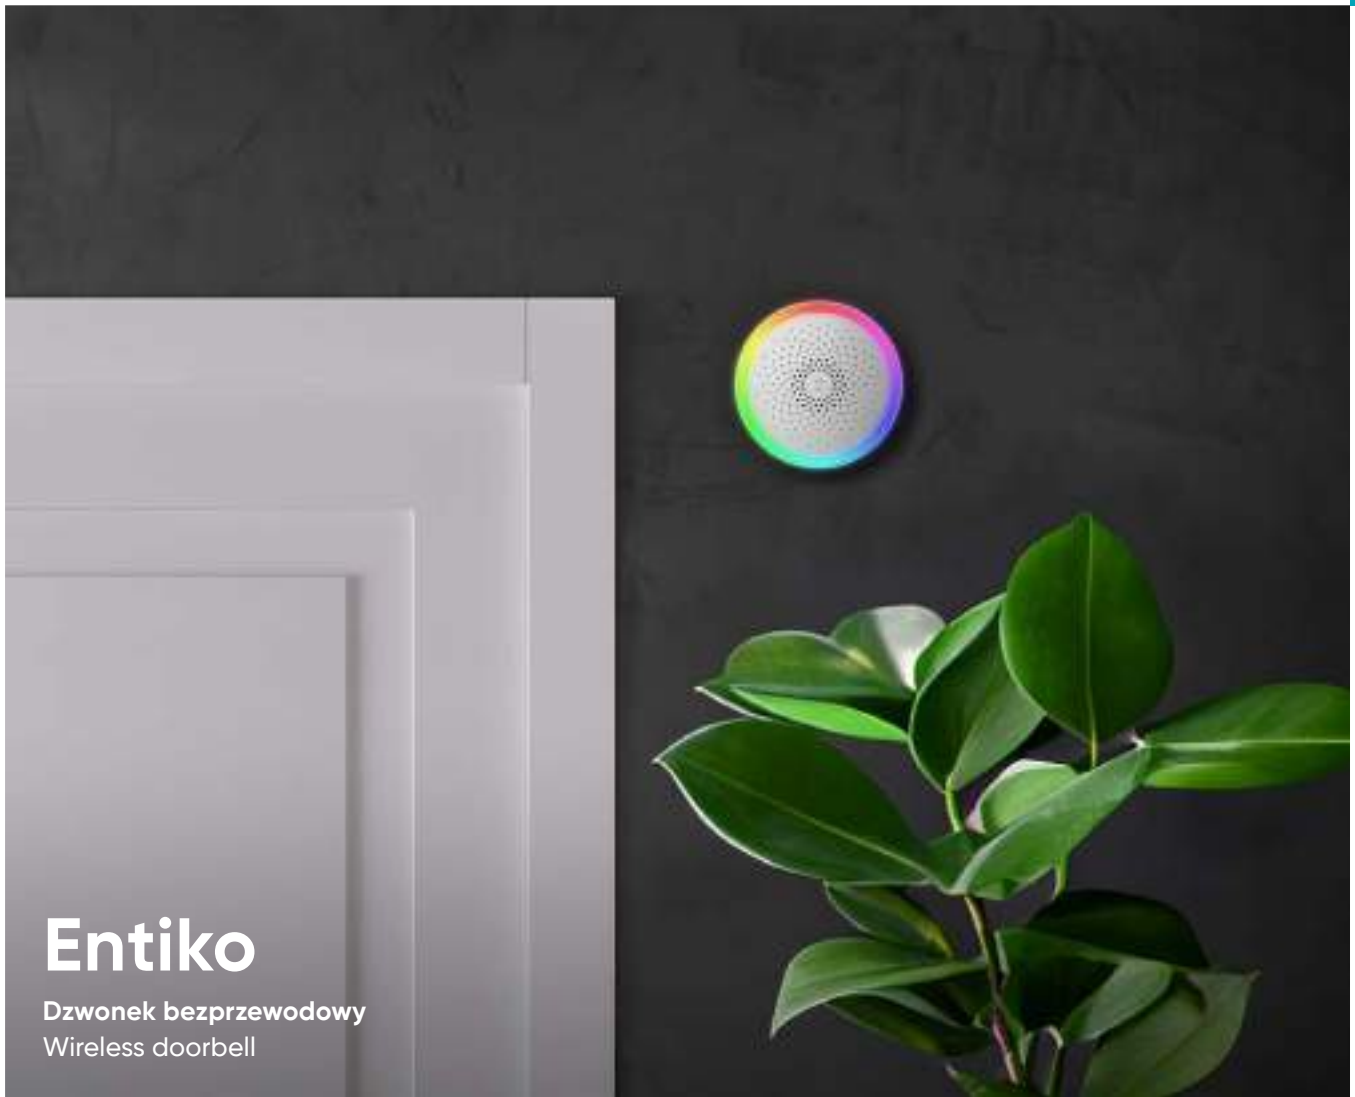

# Entiko

Dzwonek bezprzewodowy  
Wireless doorbell

OR-DB-KA-173/W

OR-DB-KA-172/W

OR-DB-KA-173/W  
OR-DB-KA-172/W

Nadajnik: 1x CR2032  
Transmitter: 1x CR2032

Zasięg w terenie otwartym: 300m  
Range in open field: 300m