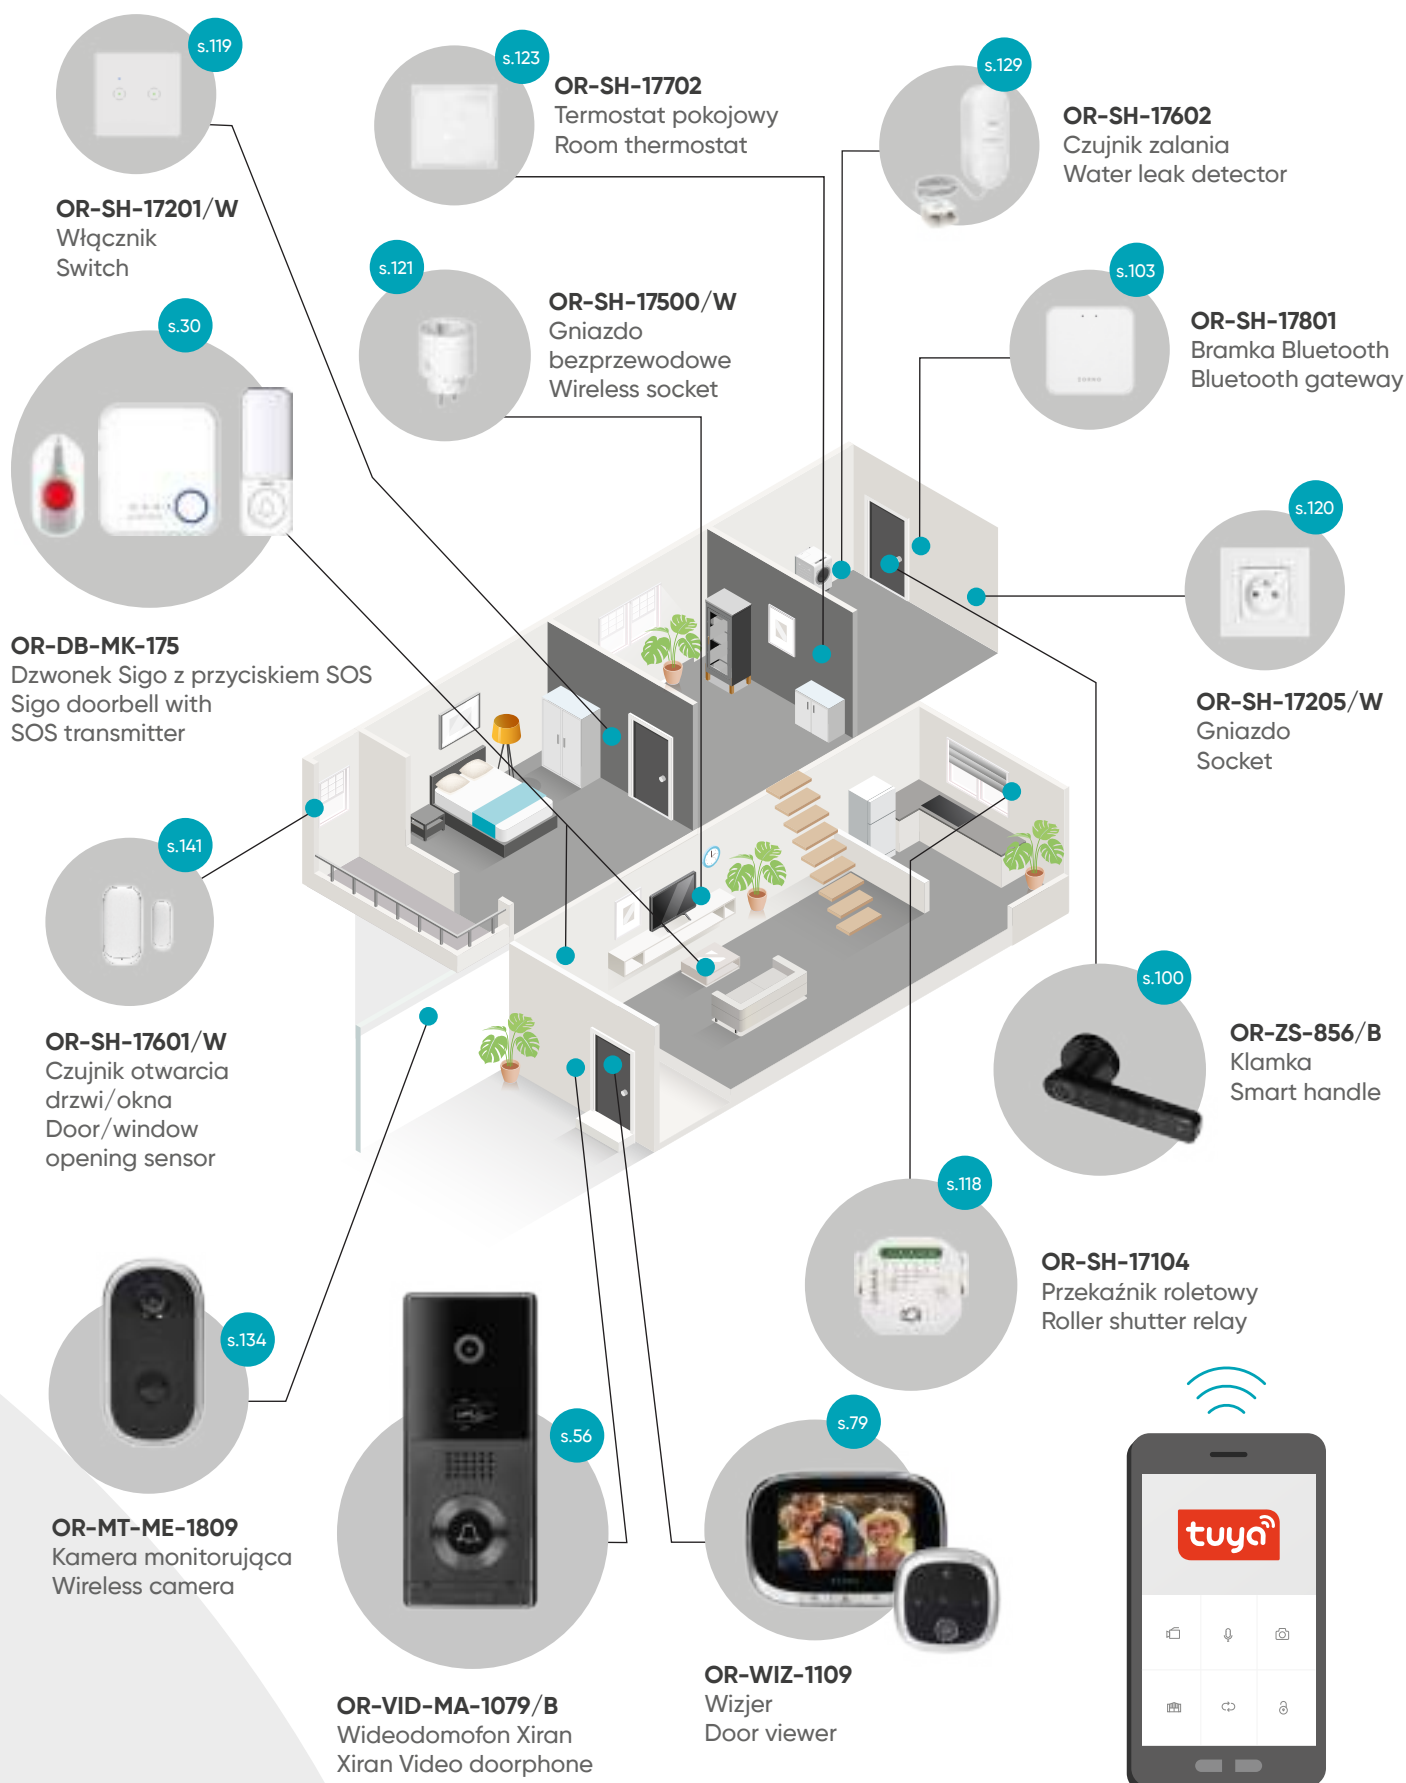

Kontroluj swój dom z łatwością

Control your home easily