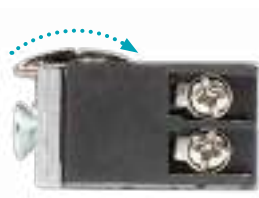

Płynna praca dzięki prowadnicy języka klamki
Smooth sliding through latch guide