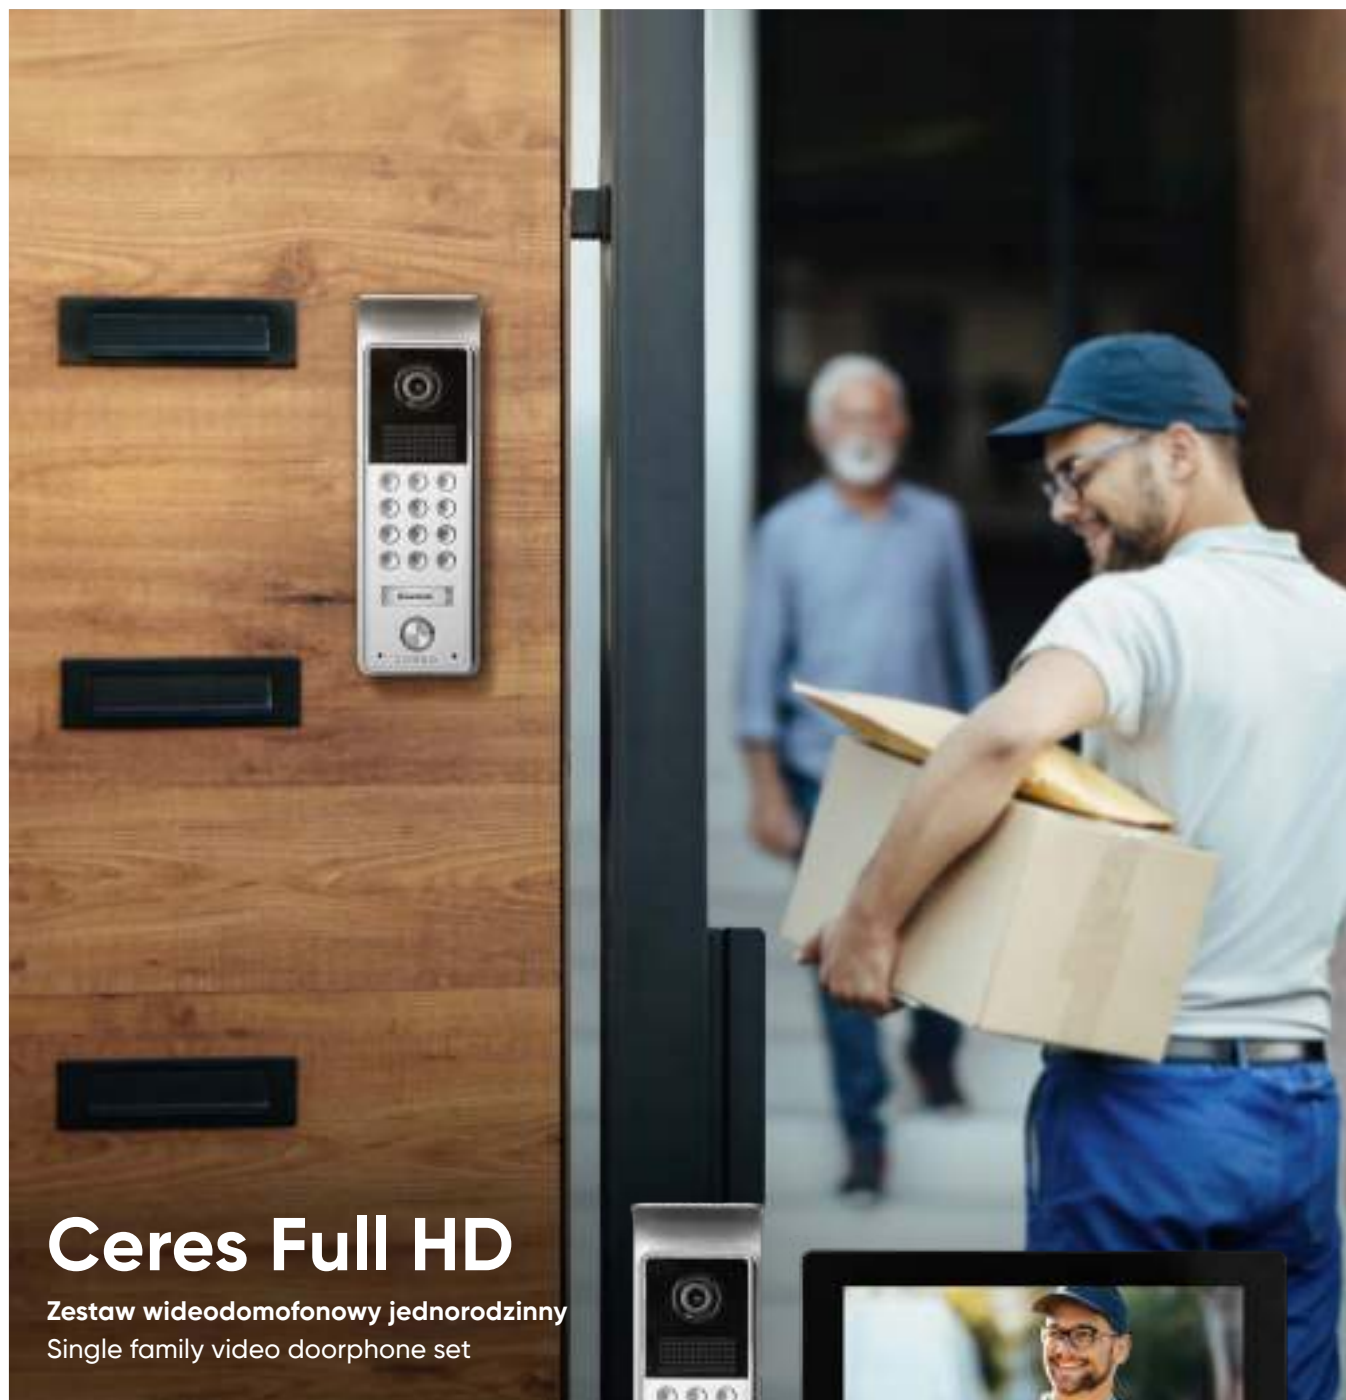

# Alerto

Zestaw wideodomofonowy jednorodzinny  
Single family video doorphone set

Łatwa instalacja: 4 żyły  
Easy installation: 4 wires

Sterowanie bramą  
Gate control

Podświetlane dotykowe przyciski  
Backlit touch buttons

Widzenie nocne: IR LED  
Night light: IR LED

Funkcja interkomu  
Intercom function

Czytnik kart SD  
SD card reader

Możliwość rozbudowy zestawu  
Expandable set

Symbol Product no.	EAN	Wyświetlacz Display	Kąty (pion/poziom) Angles (V/H)	Liczba dźwięków Number of sounds	Stopień ochrony Protection level	Panel zewnętrzny (szer./wys./gł. [mm]) Outdoor unit (W/H/D [mm])	Monitor (szer./wys./gł. [mm]) Monitor (W/H/D [mm])
OR-VID-MB-1084/B	5908254845000	7" LCD	65° / 120°	12	IP65	50 / 136 / 31	180 / 125 / 22

# Ceres Full HD

Zestaw wideodomofonowy jednorodzinny  
Single family video doorphone set

Łatwa instalacja: 4 żyły  
Easy installation: 4 wires

Sterowanie bramą  
Gate control

Dotykowy ekran  
Touch screen