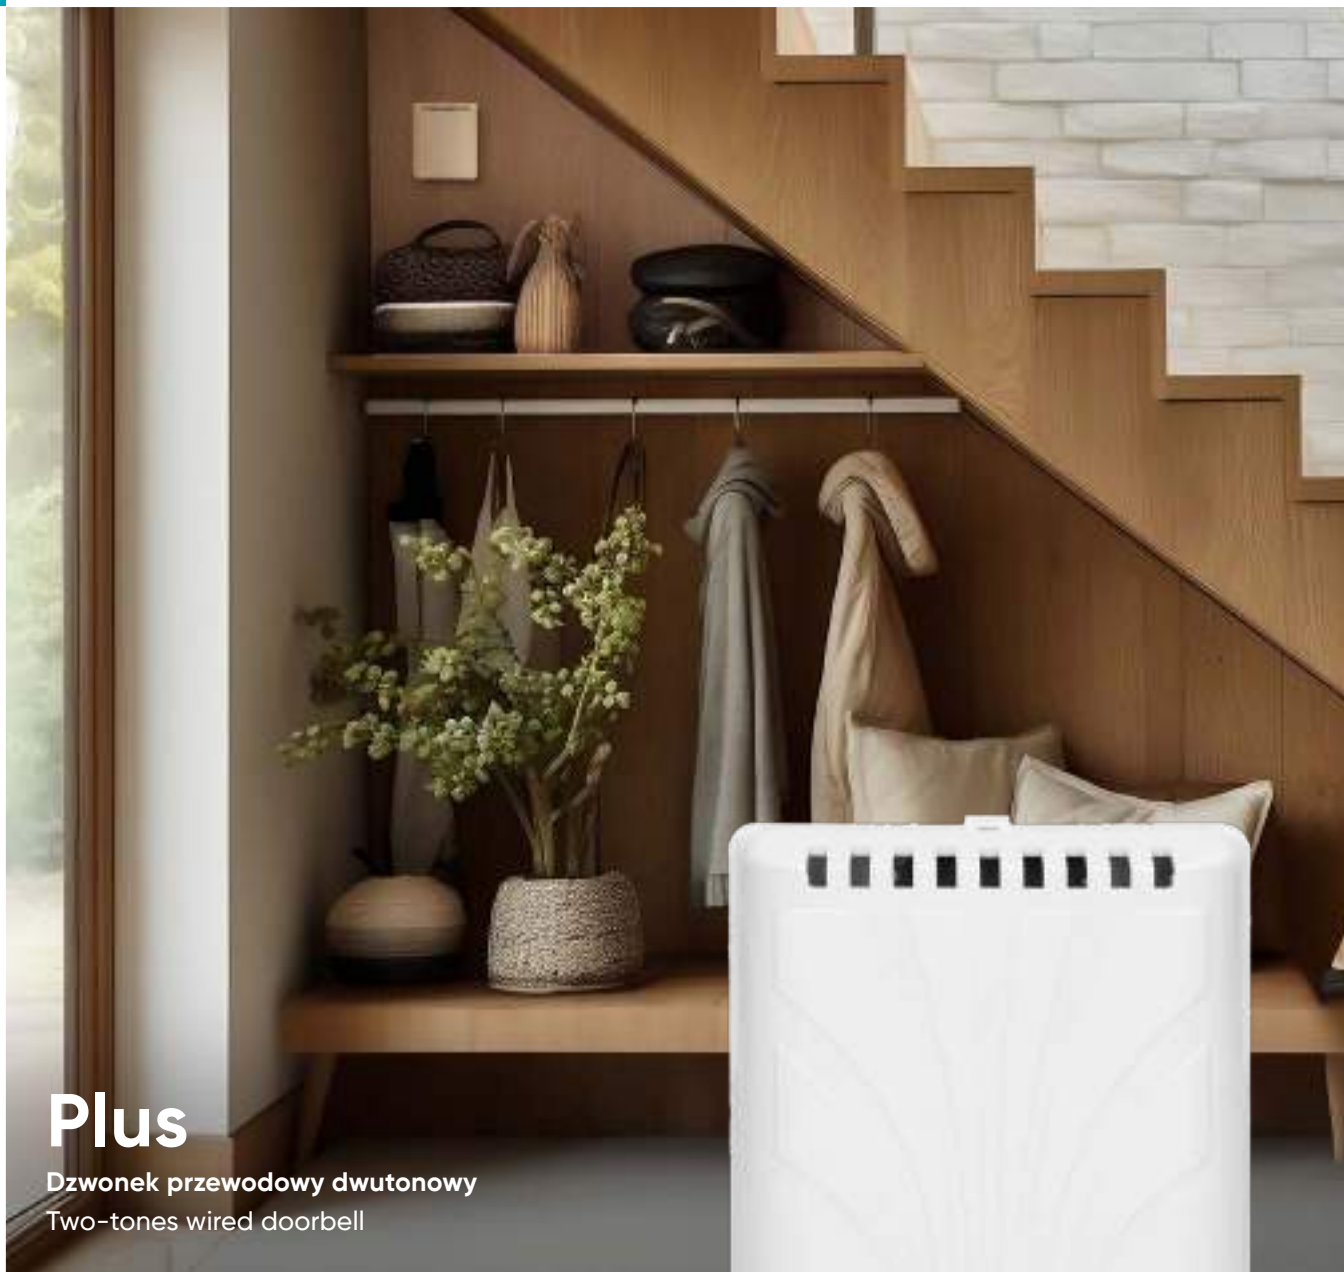

Liczba dźwięków: 1  
Number of sounds: 1

OR-DP-MR-161/PW

OR-DP-MR-161/W

OR-DP-MR-161/B

Symbol Product no.	EAN	Zasilanie Power supply	Typ Type	Stopień ochrony Protection level	Kolor Color	Wymiary (szer./wys./gt. [mm]) Dimensions (W/H/D [mm])
OR-DP-MR-161/PW	5908254814686	230V~, 50Hz	Elektroniczny Electronic	IP20	Śnieżno biały Pure white	105 / 163 / 37
OR-DP-MR-161/W	5908254814549	230V~, 50Hz	Elektroniczny Electronic	IP20	Biały White	105 / 163 / 37
OR-DP-MR-161/B	5908254820601	230V~, 50Hz	Elektroniczny Electronic	IP20	Czarny Black	105 / 163 / 37