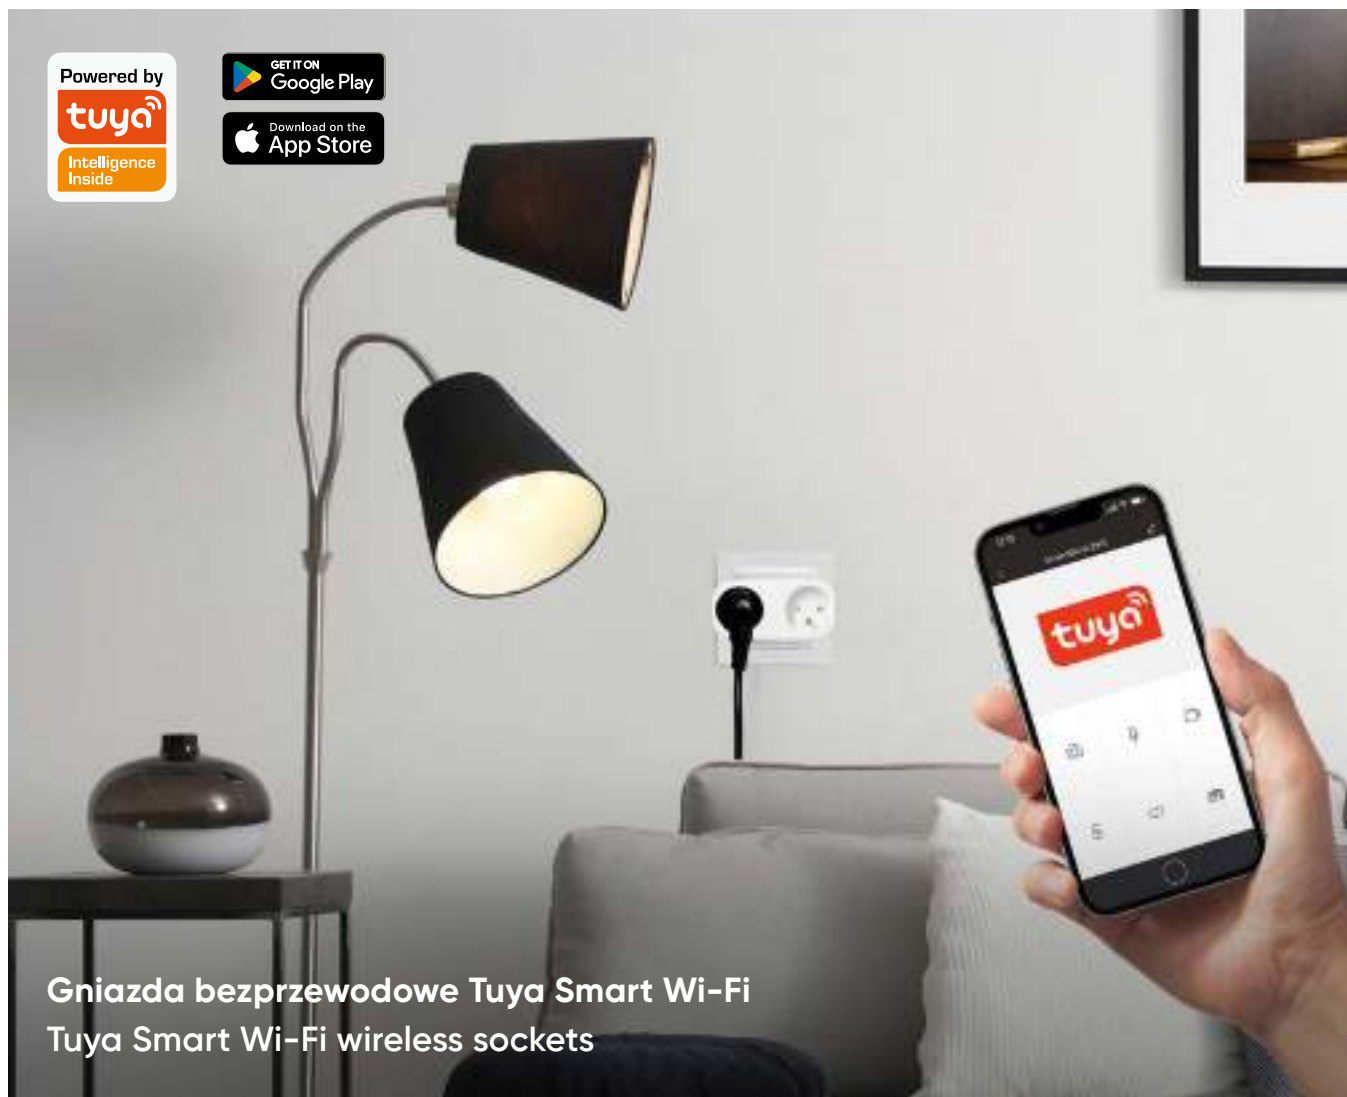

## Gniazda bezprzewodowe Tuya Smart Wi-Fi Tuya Smart Wi-Fi wireless sockets

OR-SH-17500/W

OR-SH-17500(GS)/W

OR-SH-17510/W

OR-SH-17510(GS)/W

Zdalne sterowanie Wi-Fi  
Remote control Wi-Fi

Darmowa aplikacja: Tuya  
Free App: Tuya