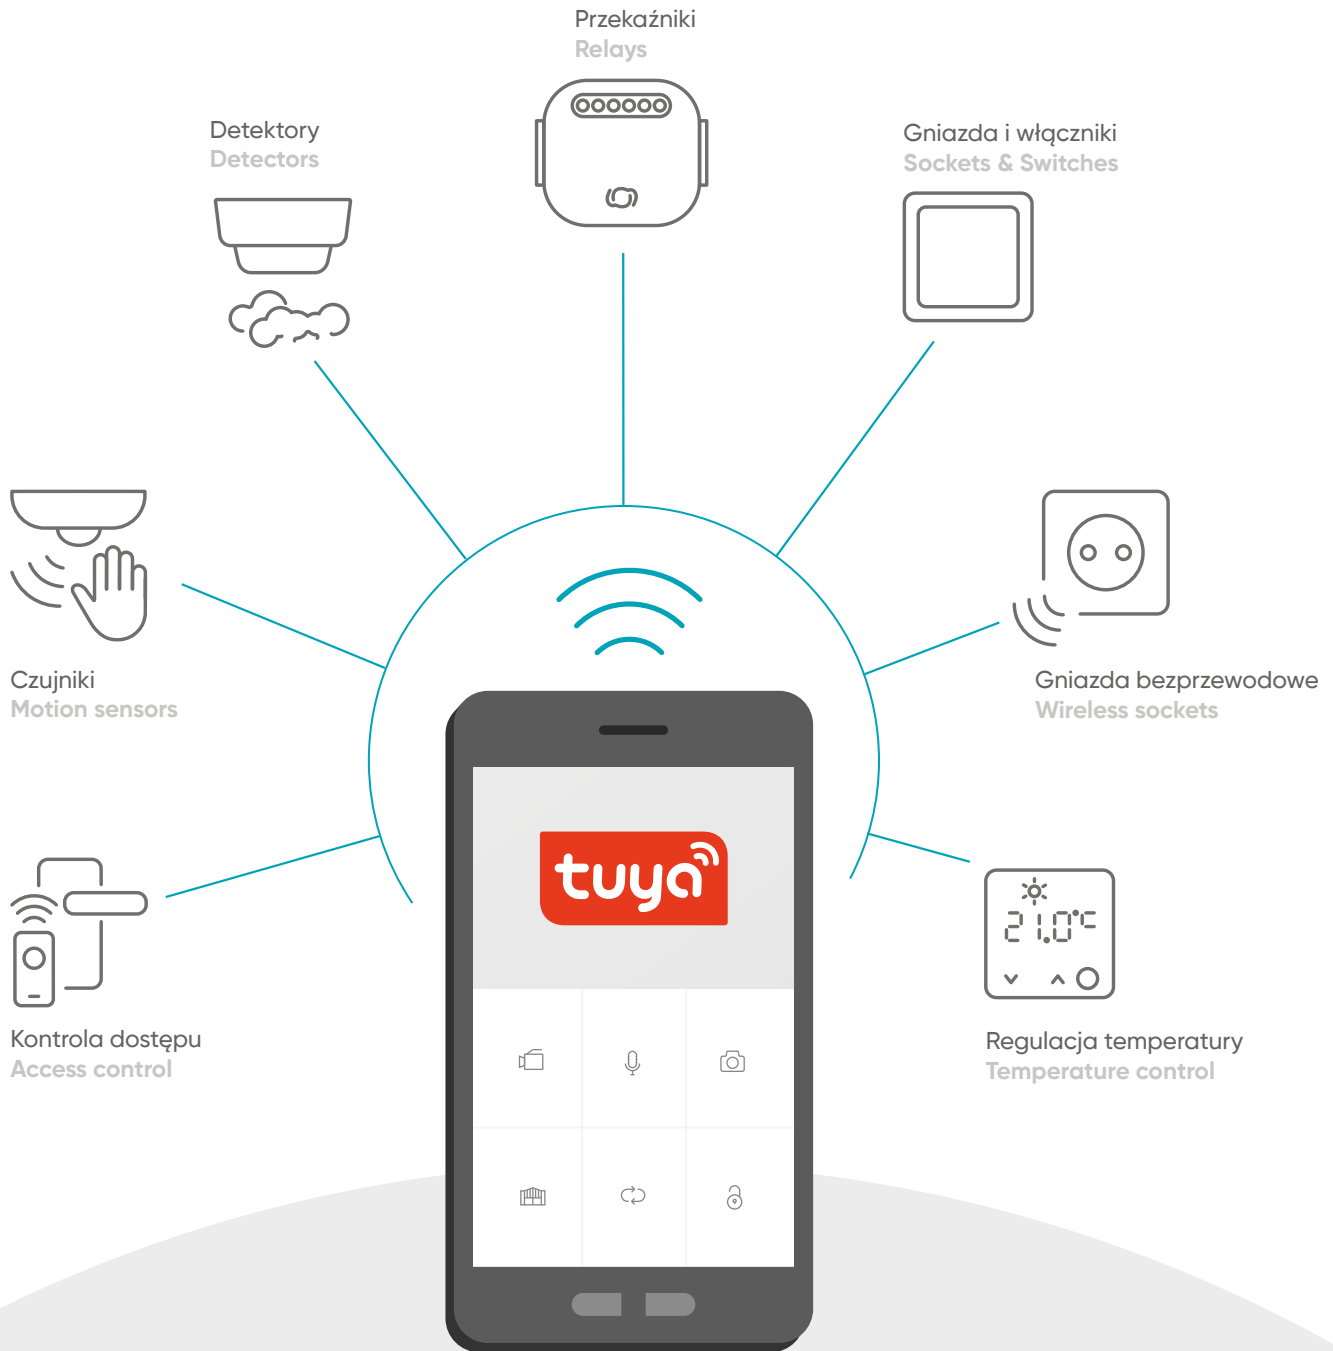

## Gniazdo centralne z komunikacją Wi-Fi i nadajnikiem radiowym

## Inteligentne sterowanie gdziekolwiek jesteś

Smart control wherever you are

Stwórz inteligentny system zarządzania swoim domem za pomocą platformy Tuya Smart. Steruj wszystkimi urządzeniami kompatybilnymi z aplikacją. Miej poczucie bezpieczeństwa i pełną kontrolę nad domem, z dowolnego miejsca na świecie.

Create a smart control system for your home with the Tuya Smart platform. Control all your app-compatible devices. Have the security and full control of your household, from anywhere in the world.