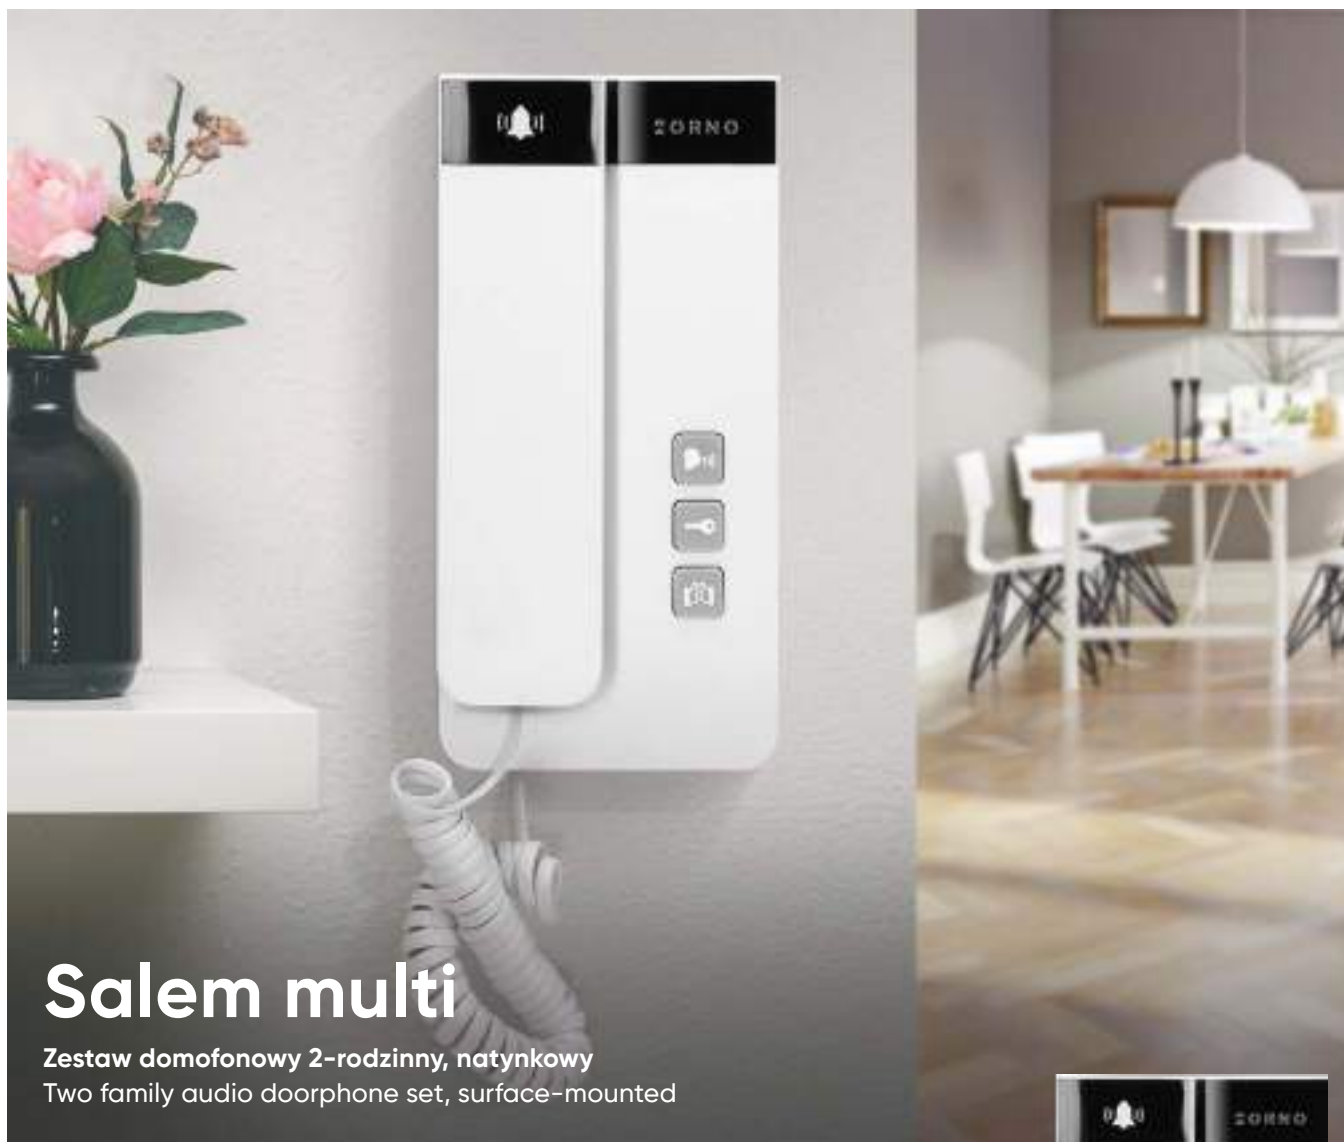

# Sagitta multi

Zestaw domofonowy 2-rodzinny, natynkowy

Two family audio doorphone set, surface-mounted

Sterowanie bramą  
Gate control

Możliwość rozbudowy o dodatkowy unifon  
Possibility of extension by an additional indoor unit

# Salem multi

Zestaw domofonowy 2-rodzinny, natynkowy  
Two family audio doorphone set, surface-mounted

Sterowanie bramą  
Gate control

Możliwość rozbudowy o dodatkowy unifon  
Possibility of extension by an additional indoor unit