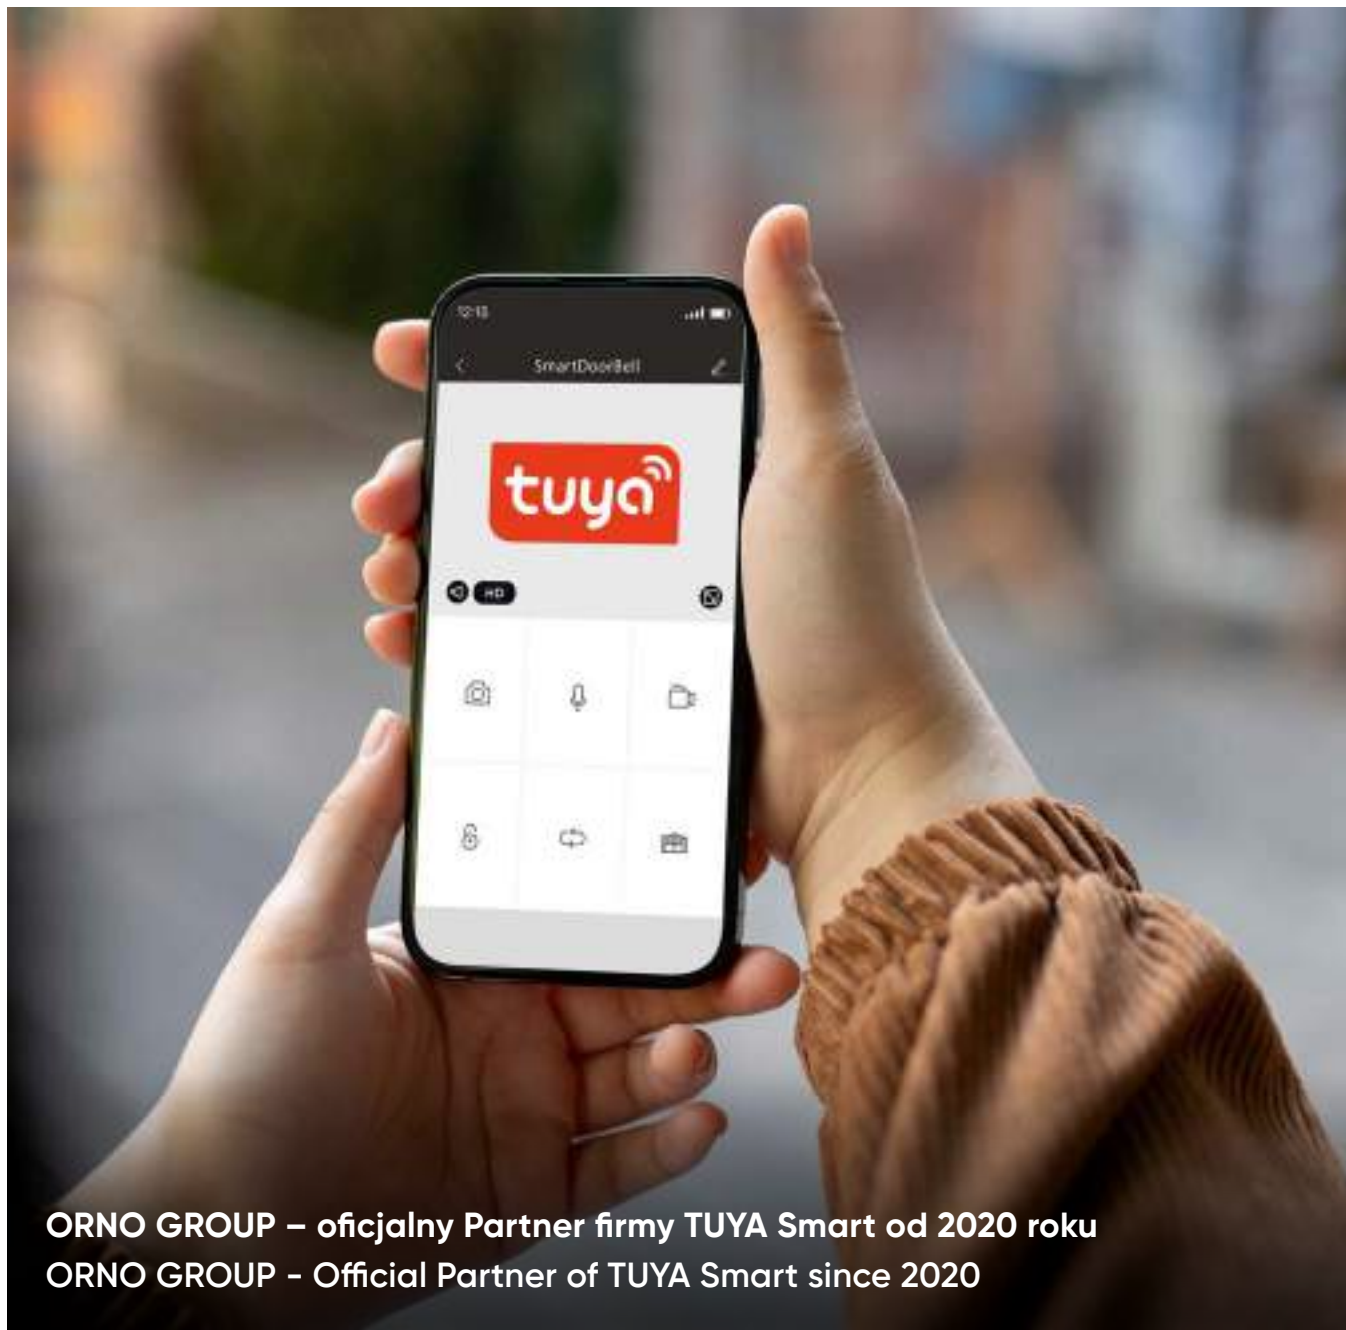

**Zamek szyfrowy dotykowy z Wi-Fi i aplikacją Tuya**  
Code lock with touch keypad, Wi-Fi and Tuya app

-  Zdalne sterowanie Wi-Fi  
Remote control Wi-Fi
-  Podświetlane dotykowe przyciski  
Backlit touch buttons
-  Darmowa aplikacja: Tuya  
Free App: Tuya
-  Ekran LCD  
LCD Screen
-  Czytnik breloków RFID: 125kHz  
RFID reader: 125kHz
-  Wodoodporny  
Waterproof
-  Szyfrator  
Code lock
-  Czytnik linii papilarnych  
Fingerprint reader

**ORNO GROUP – oficjalny Partner firmy TUYA Smart od 2020 roku**  
**ORNO GROUP – Official Partner of TUYA Smart since 2020**

Najbardziej popularna i zaawansowana aplikacja Tuya Smart, dzięki integracji z Wi-Fi, umożliwia zdalne zarządzanie zamkiem szyfrowym. Zainstaluj platformę na swoim smartfonie (obsługuje systemy Android i iOS), a następnie sparuj ją z zamkiem.