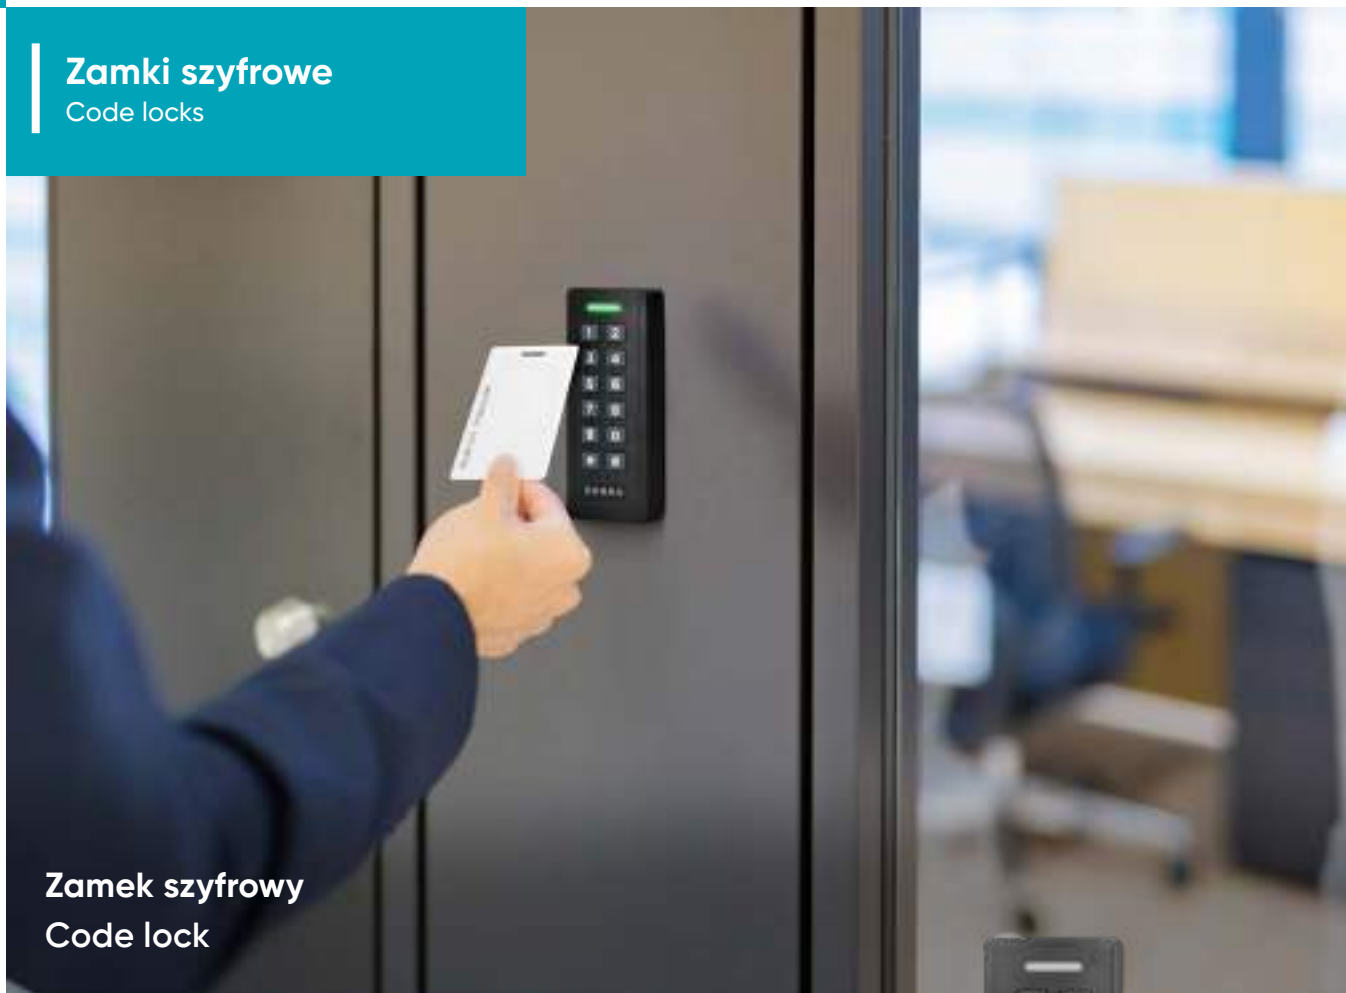

Zamki szyfrowe

Code locks

Zamek szyfrowy

Code lock

Czytnik breloków RFID: 125kHz
RFID reader: 125kHz

Funkcja gościa
(maks. 10 użytkowników)
Guest function
(max. 10 users)

Szyfrator
Code lock

Symbol Product no.	EAN	Zasilanie Power supply	Stopień ochrony Protection level	Maks. ilość użytkowników Max. number of users	Ilość wyjść przekaźnikowych Number of relay output	Obciążalność wyjść przekaźnikowych Relay output current	Wymiary (szer./wys./gł.) [mm] Dimensions (W/H/D [mm])
OR-ZS-820	5908254803376	12V DC	IP20	1000	1	3A	50 / 120 / 20

Czytnik kart i breloków zbliżeniowych

Card and proximity tag reader

Czytnik breloków RFID: 125kHz
RFID reader: 125kHz

Wodoodporny
Waterproof

Symbol Product no.	EAN	Zasilanie Power supply	Stopień ochrony Protection level	Maks. ilość użytkowników Max. number of users	Ilość wyjść przekaźnikowych Number of relay output	Obciążalność wyjść przekaźnikowych Relay output current	Wymiary (szer./wys./gł.) [mm] Dimensions (W/H/D [mm])
OR-ZS-821	5908254803383	12V DC	IP66	2000	1	2A	70 / 120 / 38