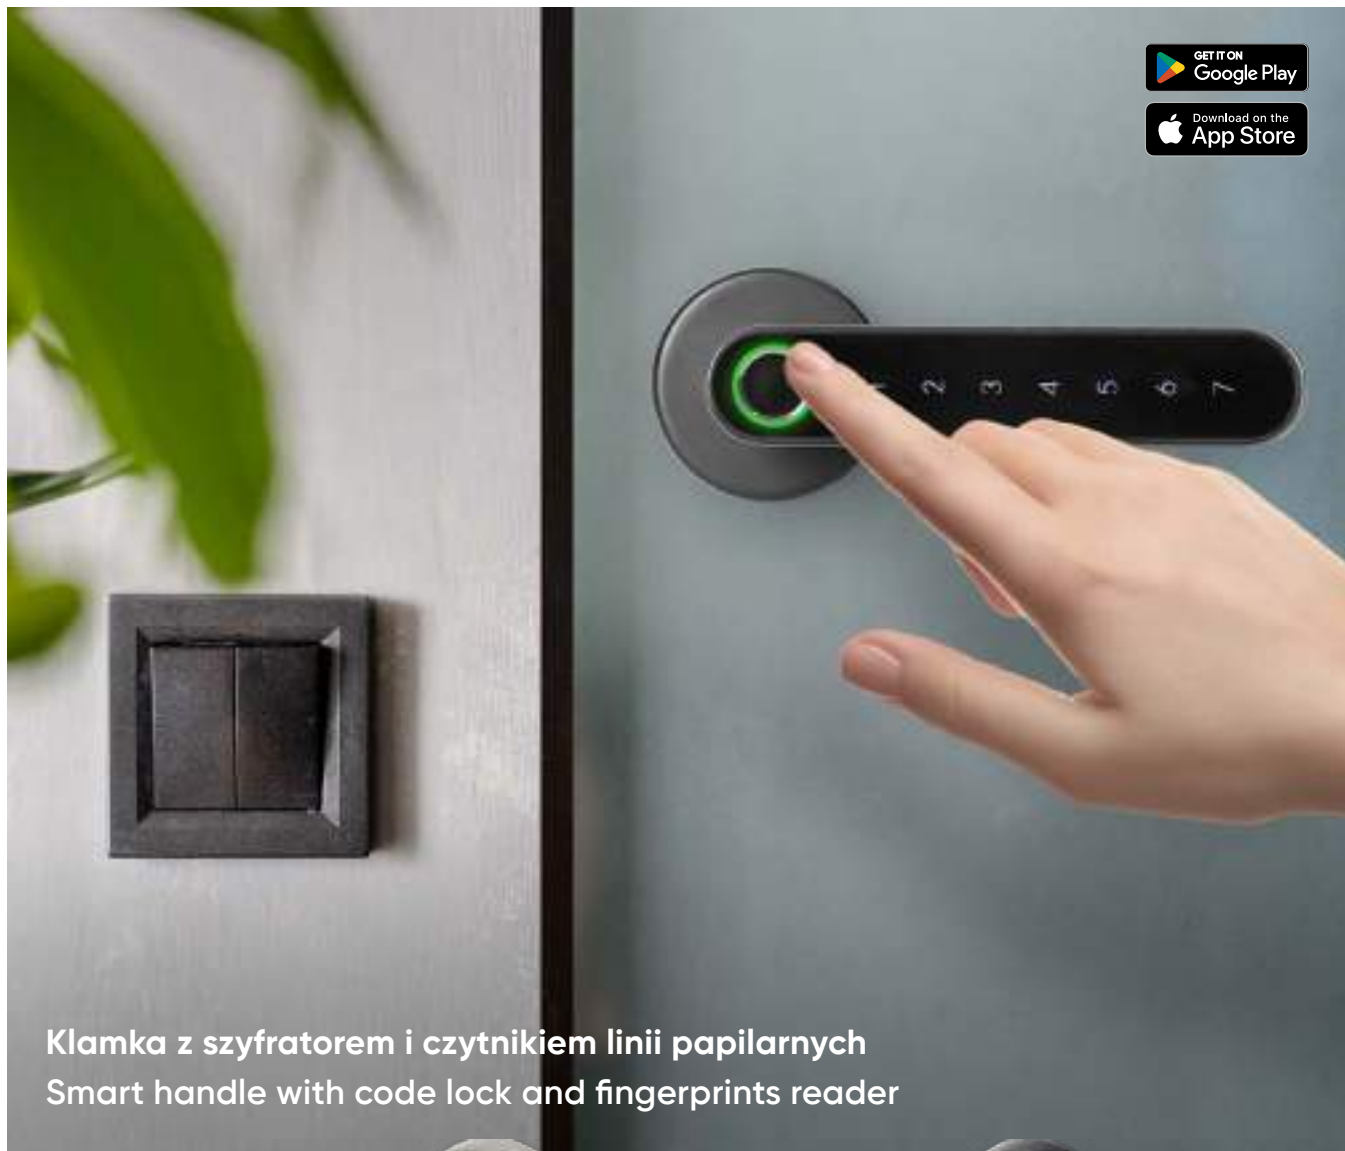

# Klamki szyfrowe

Smart handles

**Klamka z szyfratorem**  
Smart handle with code lock

OR-ZS-850

OR-ZS-850/B

Odporna na warunki pogodowe  
Weatherproof

Aplikacja: Janus Lock  
App: Janus Lock

Szyfikator  
Code lock

Możliwość nadania dostępu stałego i tymczasowego  
Temporary and permanent access can be granted

Standard komunikacji:  
Bluetooth 4.0  
Communication protocol:  
Bluetooth 4.0

Materiał: stal nierdzewna  
Material: stainless steel

Klamka z szyfratorem i czytnikiem linii papilarnych  
Smart handle with code lock and fingerprints reader

OR-ZS-853/N

OR-ZS-853/B

Odporna na warunki pogodowe  
Weatherproof

Aplikacja: Janus Lock  
App: Janus Lock