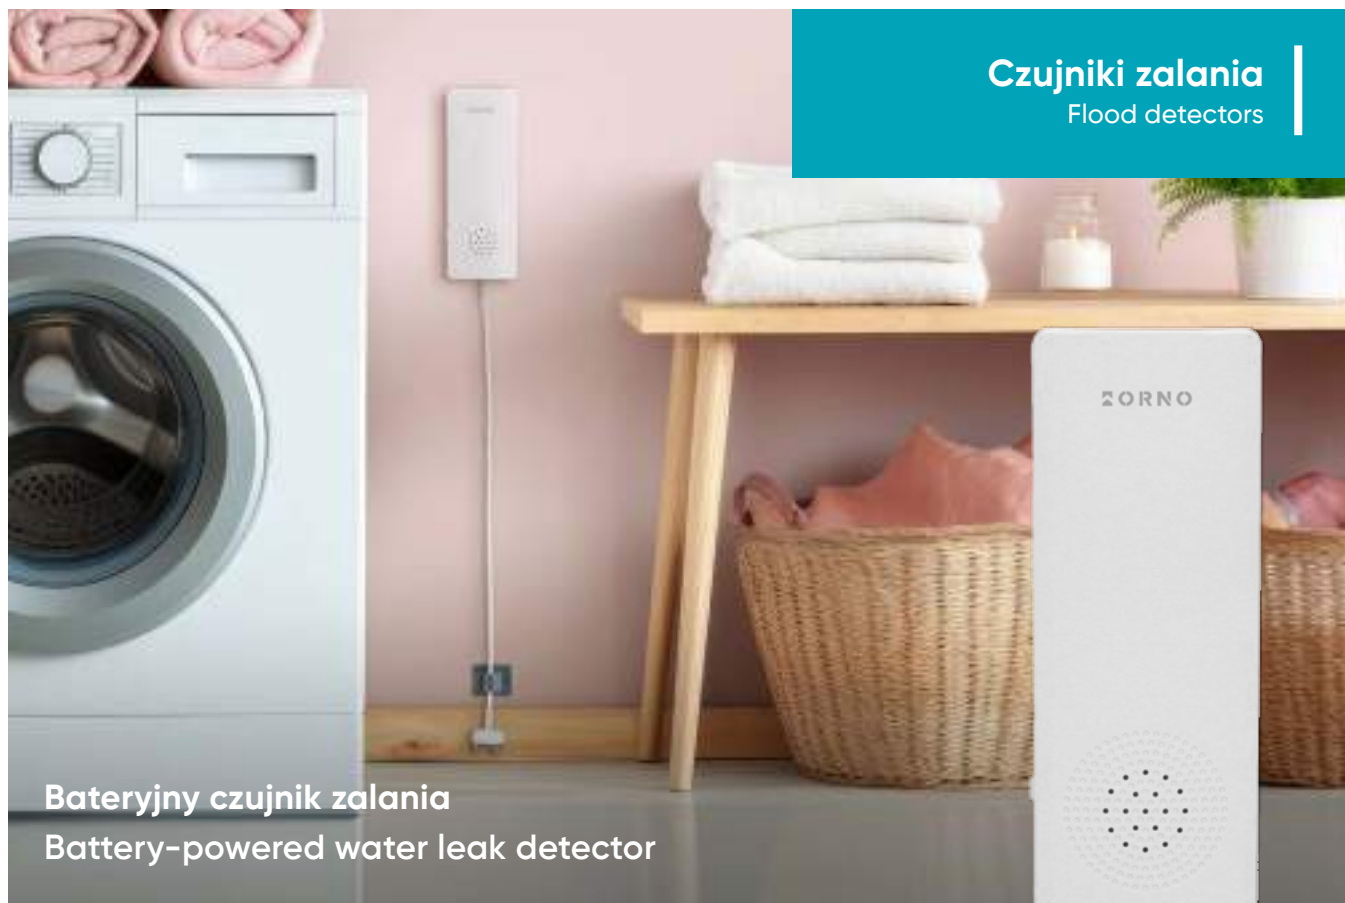

Czujniki zalania

Flood detectors

Baterijny czujnik zalania
Battery-powered water leak detector

Przycisk TEST
TEST button

Sygnalizacja niskiego stanu baterii
Low battery indication

Regulacja głośności
Volume adjustment