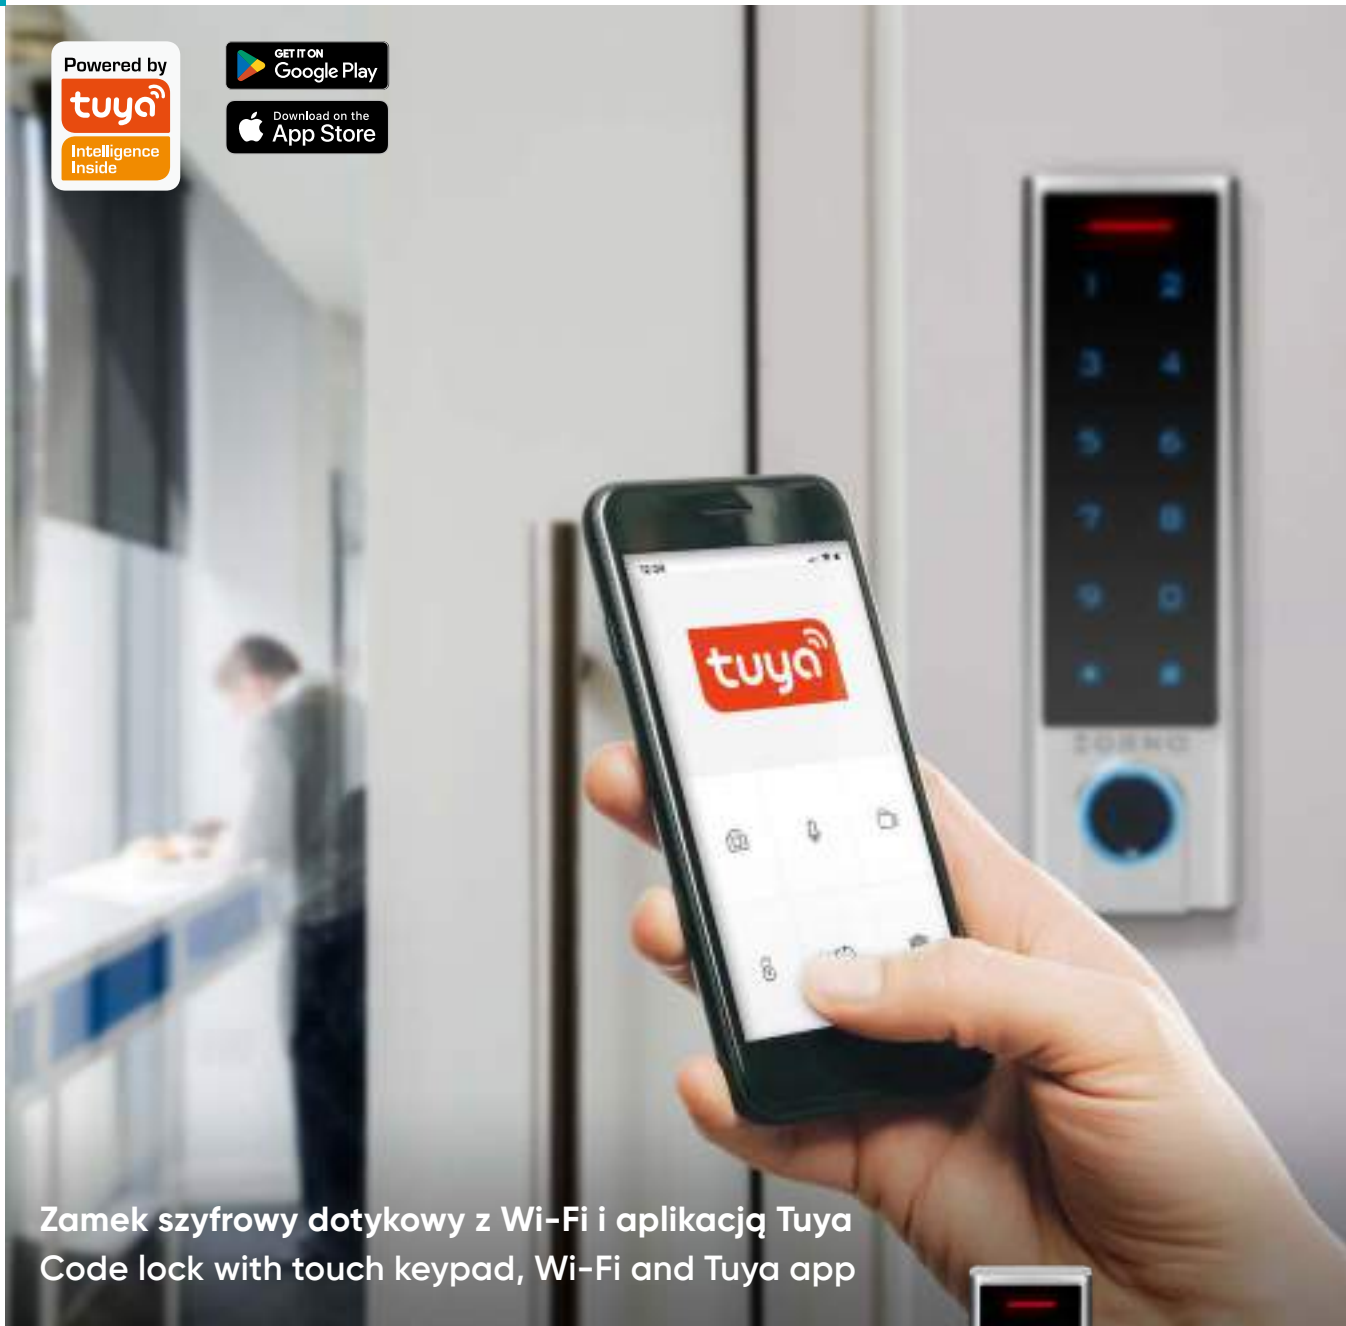

**Zamek szyfrowy dotykowy z czytnikiem linii papilarnych i aplikacją Tuya**  
Code lock with fingerprint reader and Tuya app

Darmowa aplikacja: Tuya  
Free App: Tuya

Podświetlane dotykowe przyciski  
Backlit touch buttons

Czytnik breloków RFID: 125kHz  
RFID reader: 125kHz

Wodoodporny  
Waterproof

Szyfrator  
Code lock

Standard komunikacji:  
Bluetooth 4.0  
Communication protocol:  
Bluetooth 4.0

Czytnik linii papilarnych  
Fingerprint reader

### Zamek szyfrowy dotykowy z Wi-Fi i aplikacją Tuya Code lock with touch keypad, Wi-Fi and Tuya app

Zdalne sterowanie Wi-Fi  
Remote control Wi-Fi

Podświetlane dotykowe przyciski  
Backlit touch buttons

## Zamek szyfrowy dotykowy z Wi-Fi i aplikacją Tuya Code lock with touch keypad, Wi-Fi and Tuya app

Zdalne sterowanie Wi-Fi  
Remote control Wi-Fi

Podświetlane dotykowe przyciski  
Backlit touch buttons