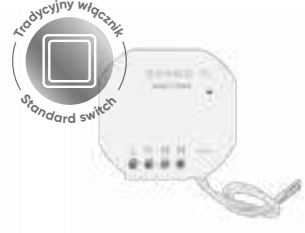

Przełącznik podtynkowy mini (ON/OFF)
Mini wall switch flush-mounted

Dodatkowe możliwości | Additional possibilities